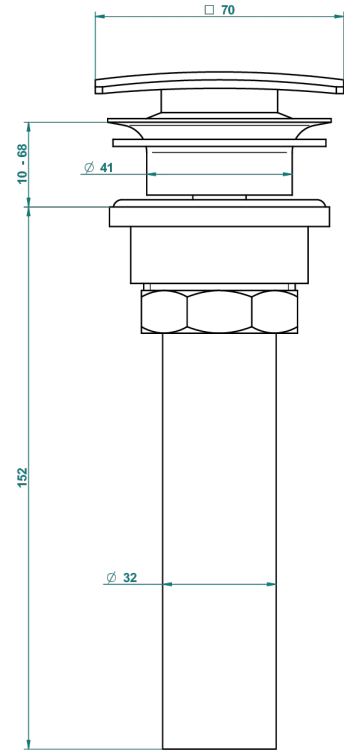

METROPOLIS CRISTAL CLARO CON MANETAS

A2B-316C/US

Vidage de lavabo clic-clac carré standard américain

THG[®]
PARIS

59805

05/07/2016

CARACTERÍSTICAS

- Métropolis cristal claro con manetas
- Vidage de lavabo clic-clac carré standard américain