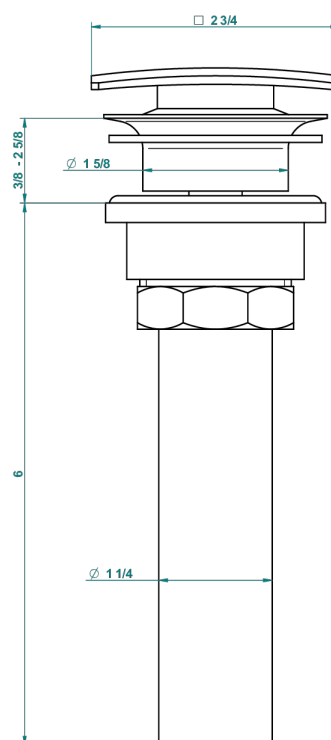

METROPOLIS CRISTAL CLAIR A MANETTES

A2B-316C/US

Vidage de lavabo clic-clac carré standard américain

THG[®]
PARIS

59805

05/07/2016

CARACTÉRISTIQUES

- Métropolis Cristal clair à manettes
- Vidage de lavabo clic-clac carré standard américain

Vieux nickel - H28