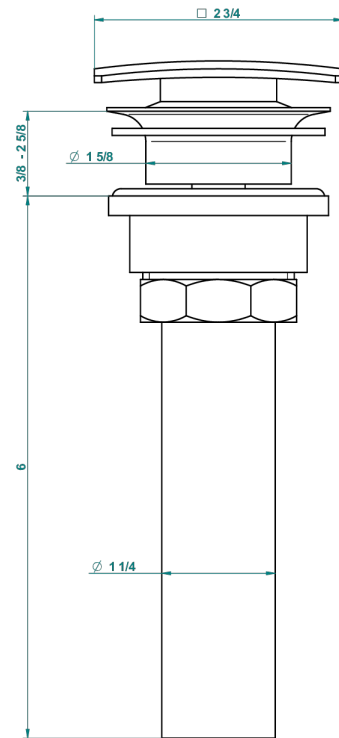

METROPOLIS CRISTAL CLARO CON MANETAS

A2B-316C/US

Vidage de lavabo clic-clac carré standard américain

THG[®]
PARIS

59805

05/07/2016

CARACTERÍSTICAS

- Métropolis cristal claro con manetas
- Vidage de lavabo clic-clac carré standard américain