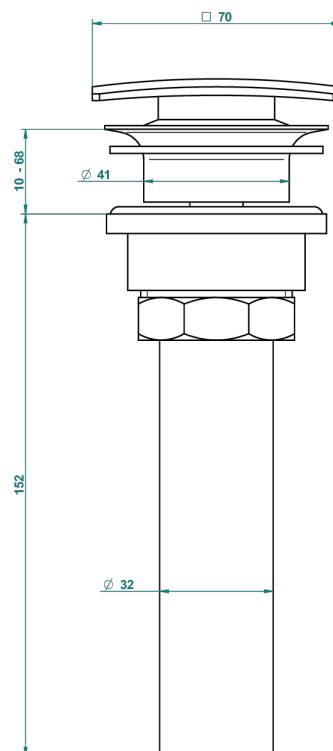

METROPOLIS CRISTAL CLAIR

A2A-316C/US

Vidage de lavabo clic-clac carré standard américain

THG[®]
PARIS

59805

05/07/2016

CARACTÉRISTIQUES

- Métropolis Cristal clair
- Vidage de lavabo clic-clac carré standard américain

Vieux nickel - H28