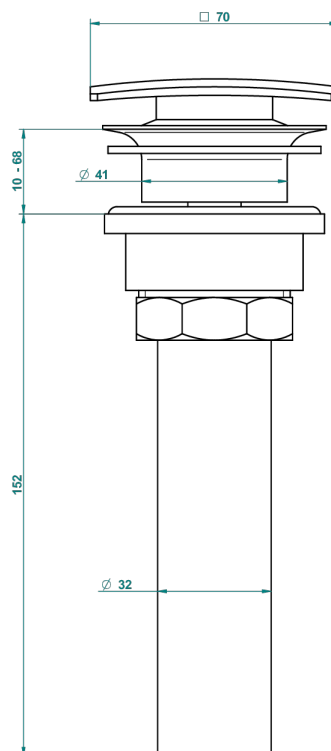

# METROPOLIS CRISTAL CLARO

A2A-316C/US

Vidage de lavabo clic-clac carré standard américain

THG<sup>®</sup>  
PARIS

59805

05/07/2016

## CARACTERÍSTICAS

- Métropolis cristal claro
- Vidage de lavabo clic-clac carré standard américain