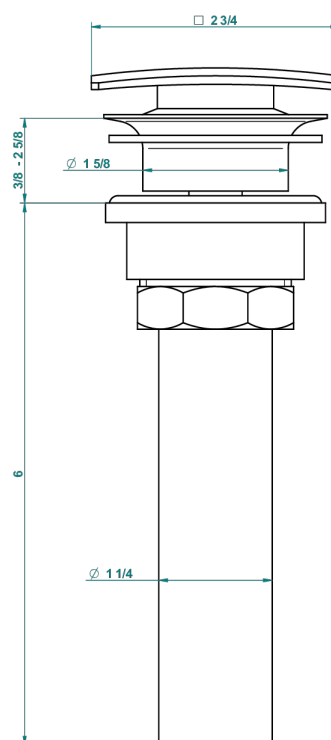

METROPOLIS CRISTAL CLAIR

A2A-316C/US

Vidage de lavabo clic-clac carré standard américain

THG[®]
PARIS

59805

05/07/2016

CARACTÉRISTIQUES

- Métropolis Cristal clair
- Vidage de lavabo clic-clac carré standard américain

Vieux nickel - H28