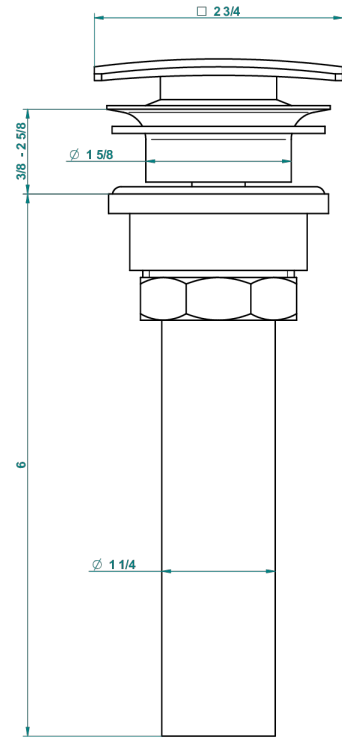

METROPOLIS CRISTAL CLARO

A2A-316C/US

Vidage de lavabo clic-clac carré standard américain

THG[®]
PARIS

59805

05/07/2016

CARACTERÍSTICAS

- Métropolis cristal claro
- Vidage de lavabo clic-clac carré standard américain