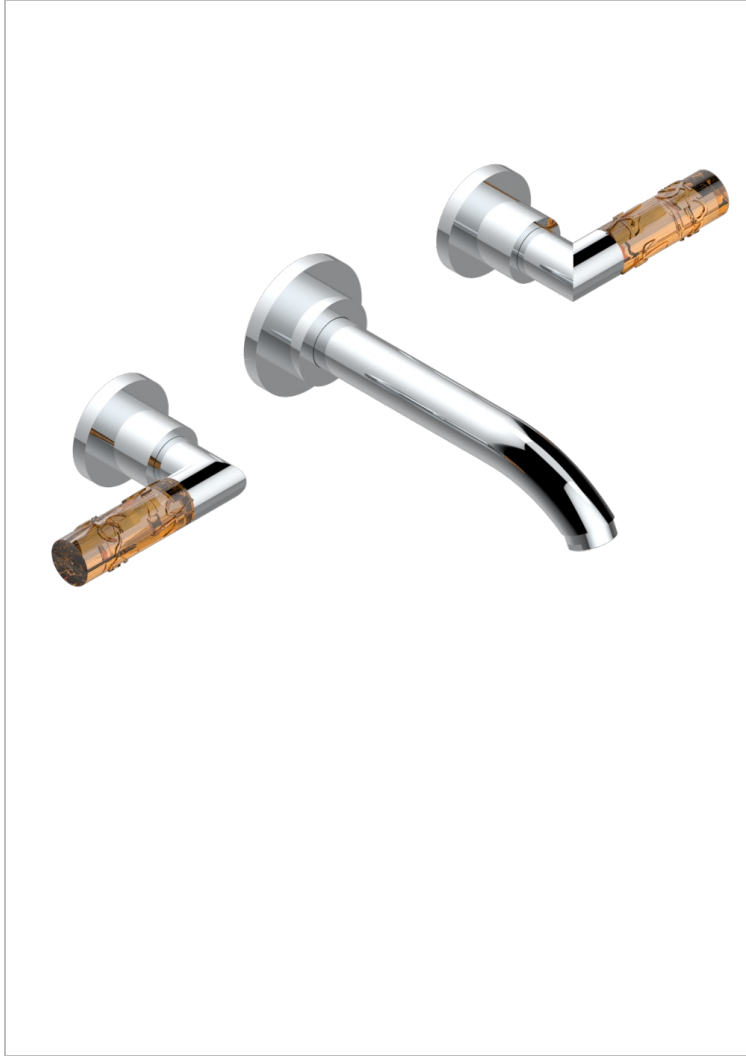

BAMBOU CRISTAL AMBAR

A34-40GBUS

Garniture pour mélangeur de lavabo mural - bec goliath- standard américain

THG[®]
PARIS

CARACTERÍSTICAS

- Bambou cristal Ambar
- Garniture pour mélangeur de lavabo mural - bec goliath- standard américain

ESPECIFICACIONES TÉCNICAS

- Recommandé : 3 bars (max. 5 bars) - Advised : 43,5 psi (max. 72 psi)
- 5,7 l/min à 3 bars (1.5 gpm at 43.5 psi)

PRODUCTOS RELACIONADOS

- Ref. G00-40AM/US Partie à encastrer pour mélangeur mural - version manettes- standard américain

ACABADOS DISPONIBLES

Bronce claro - D01
Cerámica negra mate - D30
Cobre viejo mate - H07
Cromo - A02
Cromo / dorado - G02
Cromo mate - C02

Dorado - F01
Dorado mate - F07
Dorado pálido - F30
Dorado pálido mate (sin barniz) - F31
Níquel - B01
Níquel mate - C01

Níquel viejo - H28
Pvd blush - H62
Pvd blush mate - H60
Pvd color latón - H49
Pvd color latón mate - H50
Pvd color níquel - H55

Pvd color níquel mate - H56
Pvd color oro - H52
Pvd color oro mate - H53
Pvd grafito - H64
Pvd grafito mate - H65
Pvd marrón bronce - F33