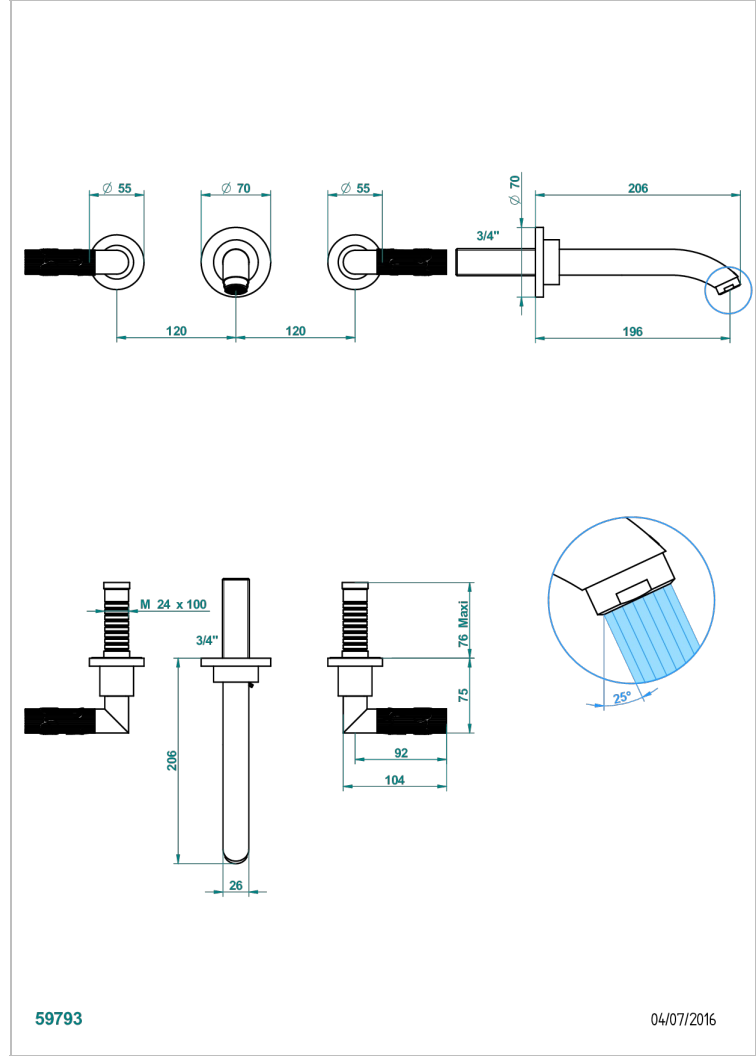

BAMBOU CRISTAL AMBAR

A34-40GBUS

Garniture pour mélangeur de lavabo mural - bec goliath- standard américain

THG[®]
PARIS

CARACTERÍSTICAS

- Bambou cristal Ambar
- Garniture pour mélangeur de lavabo mural - bec goliath- standard américain

ESPECIFICACIONES TÉCNICAS

- Recommandé : 3 bars (max. 5 bars) - Advised : 43,5 psi (max. 72 psi)
- 5,7 l/min à 3 bars (1.5 gpm at 43.5 psi)

PRODUCTOS RELACIONADOS

- Ref. G00-40AM/US Partie à encastrer pour mélangeur mural - version manettes- standard américain