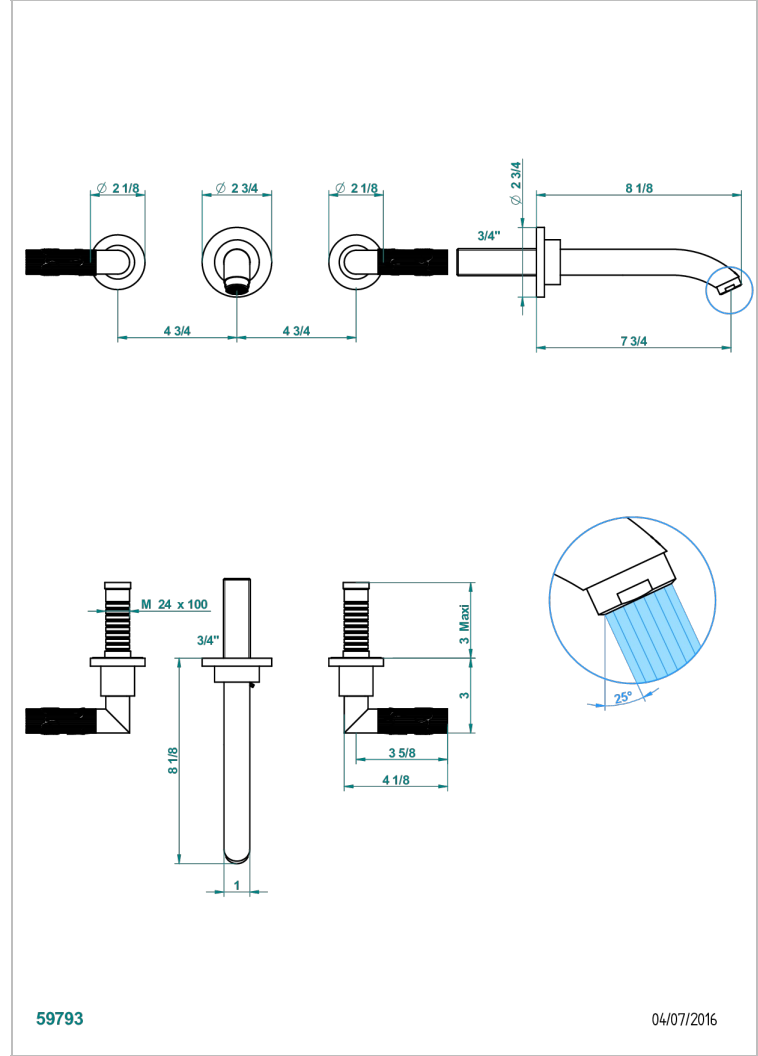

BAMBOU CRISTAL AMBRE

A34-40GBUS

Garniture pour mélangeur de lavabo mural - bec goliath- standard américain

THG[®]
PARIS

59793

04/07/2016

CARACTÉRISTIQUES

- Ensemble composé d'un bec mural de lavabo et des 2 garnitures de robinets
- Nécessite partie encastrée Réf. 40AM/US
- Laiton sans plomb
- Aérateur-mousseur
- Livré sans vidage
- Raccordement aux standards US

SPECIFICATIONS TECHNIQUES

- Recommandé : 3 bars (max. 5 bars) - Advised : 43,5 psi (max. 72 psi)
- 5,7 l/min à 3 bars (1.5 gpm at 43.5 psi)

PRODUITS ASSOCIÉS

- Ref. G00-40AM/US Partie à encastrer pour mélangeur mural - version manettes- standard américain