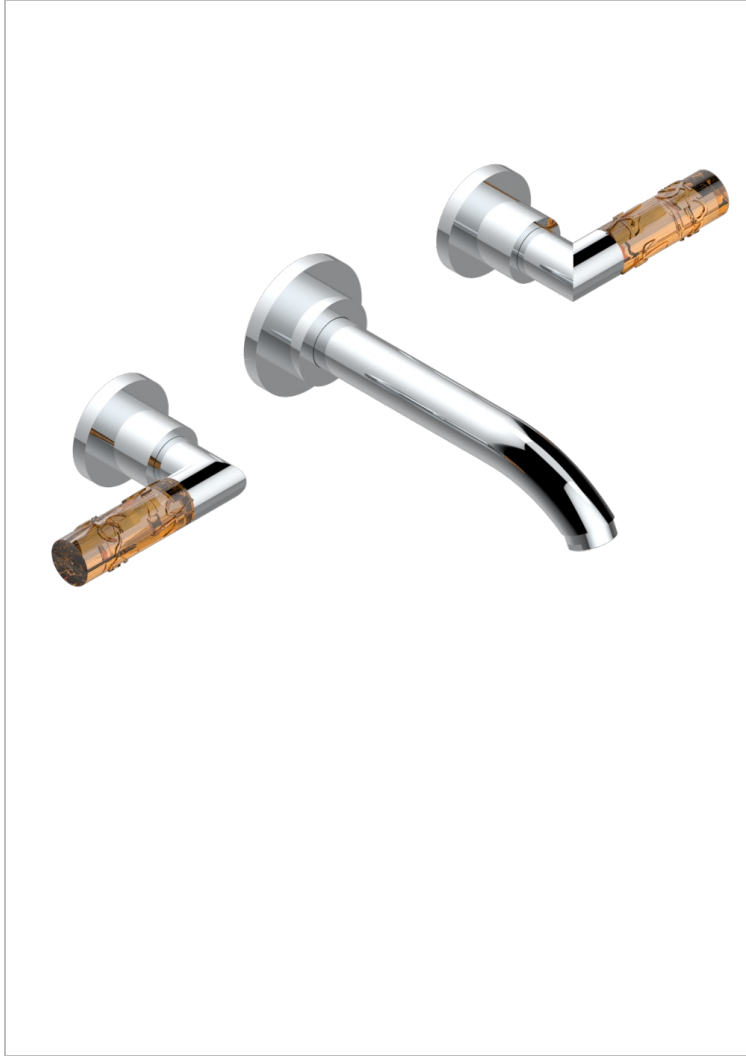

BAMBOU CRISTAL AMBRE

A34-40GBUS

Garniture pour mélangeur de lavabo mural - bec goliath- standard américain

THG[®]
PARIS

59793

04/07/2016

CARACTÉRISTIQUES

- Ensemble composé d'un bec mural de lavabo et des 2 garnitures de robinets
- Nécessite partie encastrée Réf. 40AM/US
- Laiton sans plomb
- Aérateur-mousseur
- Livré sans vidage
- Raccordement aux standards US

SPECIFICATIONS TECHNIQUES

- Recommandé : 3 bars (max. 5 bars) - Advised : 43,5 psi (max. 72 psi)
- 5,7 l/min à 3 bars (1.5 gpm at 43.5 psi)

PRODUITS ASSOCIÉS

- Ref. G00-40AM/US Partie à encastrer pour mélangeur mural - version manettes- standard américain

FINITIONS DISPONIBLES

Bronze clair - D01
Chromé - A02
Chromé / doré - G02
Chromé mat - C02
Doré brillant - F01
Doré mat - F07

Nickel brillant - B01
Nickel mat - C01
Noir mat céramique - D30
Or pâle - F30
Or pâle mat - F31
Pvd blush - H62