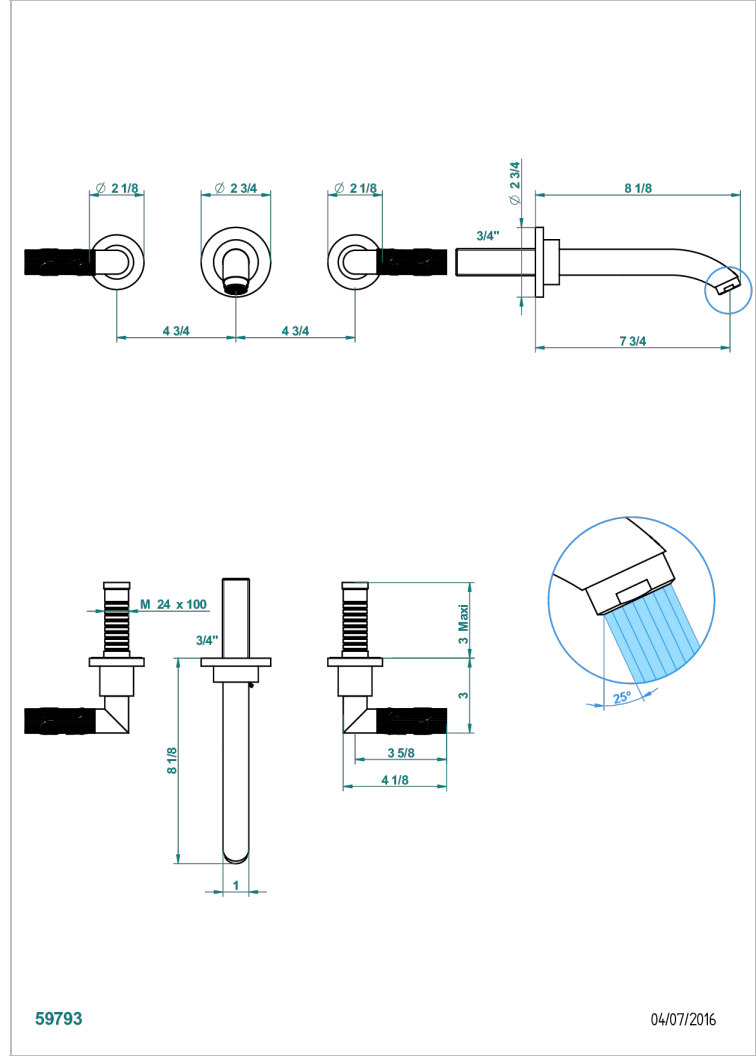

BAMBOU CRISTAL AMBAR

A34-40GBUS

Garniture pour mélangeur de lavabo mural - bec goliath- standard américain

THG[®]
PARIS

59793

04/07/2016

CARACTERÍSTICAS

- Bambou cristal Ambar
- Garniture pour mélangeur de lavabo mural - bec goliath- standard américain

ESPECIFICACIONES TÉCNICAS

- Recommandé : 3 bars (max. 5 bars) - Advised : 43,5 psi (max. 72 psi)
- 5,7 l/min à 3 bars (1.5 gpm at 43.5 psi)

PRODUCTOS RELACIONADOS

- Ref. G00-40AM/US Partie à encastrer pour mélangeur mural - version manettes- standard américain