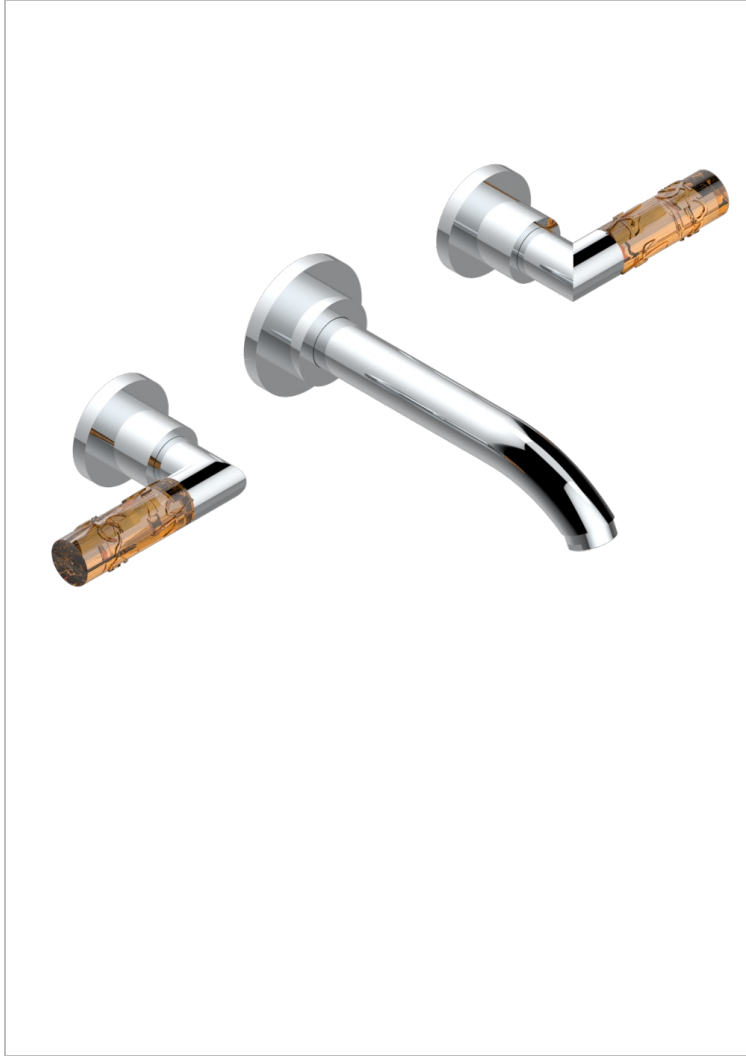

BAMBOU CRISTAL AMBAR

A34-40GBUS

Garniture pour mélangeur de lavabo mural - bec goliath- standard américain

THG[®]
PARIS

59793

04/07/2016

CARACTERÍSTICAS

- Bambou cristal Ambar
- Garniture pour mélangeur de lavabo mural - bec goliath- standard américain

ESPECIFICACIONES TÉCNICAS

- Recommandé : 3 bars (max. 5 bars) - Advised : 43,5 psi (max. 72 psi)
- 5,7 l/min à 3 bars (1.5 gpm at 43.5 psi)

PRODUCTOS RELACIONADOS

- Ref. G00-40AM/US Partie à encastrer pour mélangeur mural - version manettes- standard américain

ACABADOS DISPONIBLES

Bronce claro - D01
Cerámica negra mate - D30
Cobre viejo mate - H07
Cromo - A02
Cromo / dorado - G02
Cromo mate - C02

Dorado - F01
Dorado mate - F07
Dorado pálido - F30
Dorado pálido mate (sin barniz) - F31
Níquel - B01
Níquel mate - C01

Níquel viejo - H28
Pvd blush - H62
Pvd blush mate - H60
Pvd color latón - H49
Pvd color latón mate - H50
Pvd color níquel - H55

Pvd color níquel mate - H56
Pvd color oro - H52
Pvd color oro mate - H53
Pvd grafito - H64
Pvd grafito mate - H65
Pvd marrón bronce - F33