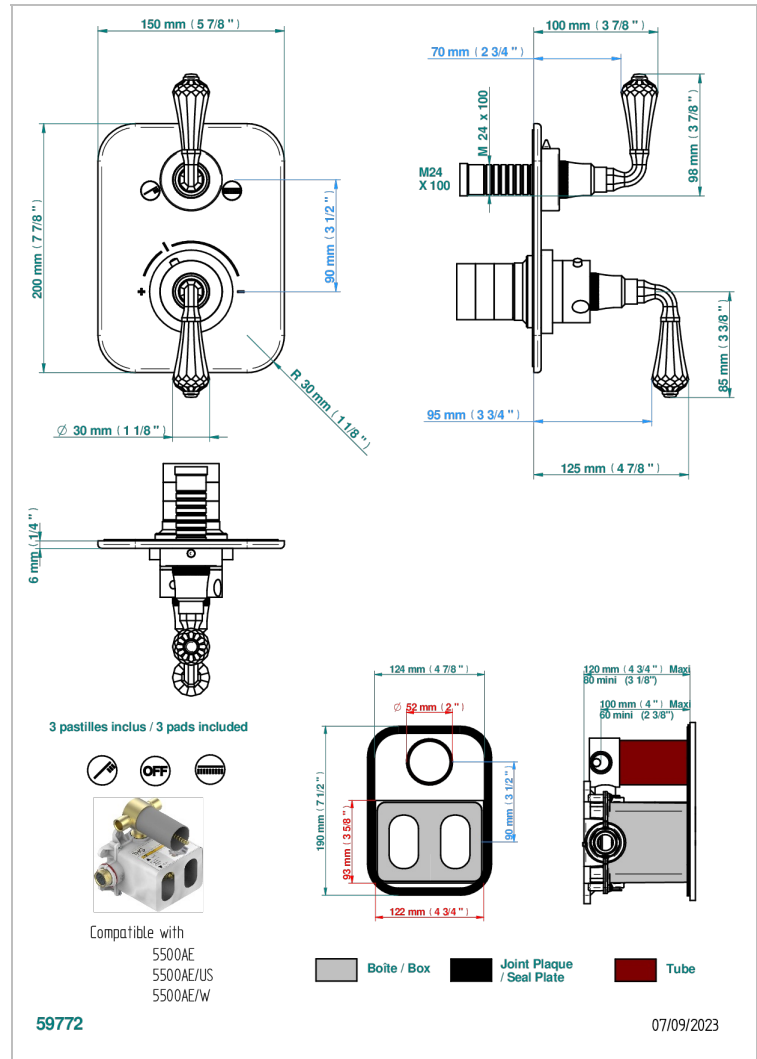

ART DECO CRYSTAL

A56-5500BE

THG[®]
PARIS

Parte exterior del termostático THG con un inversor y 2 salidas (para ref 5 500AE con caja de empotrar)

CARACTERÍSTICAS

- Parte externa de termostático empotrado 5500AE con 2 salidas rosca hembra ½ y 1 función de parada
- Requiere un termostático empotrado ref. 5500AE
- Para ducha con 2 funciones non simultáneas
- Perilla de termostático con tope de temperatura regulable a 38°C
- Placa de latón macizo
- ASME : ASME A112.18.1-2011/CSA B125.1-11
- DVGW : DW-6512CQ0608

ESTÁNDAR

PRODUCTOS RELACIONADOS

- Ref. G00-5500AE/US 3/4" THG thermostat with wax cartridge with stop valve and 2 outlets (stop position between outlets), delivered with a built-in box, no trim
- Ref. G00-5100G Anillo de ajuste reforzado para termostático THG con sistema de fijación