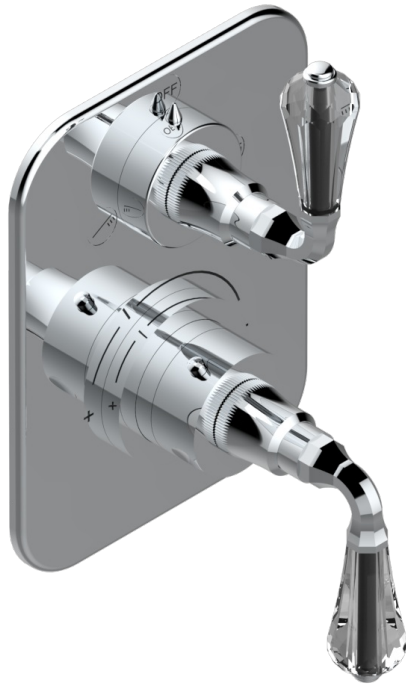

ART DECO CRYSTAL

A56-5500BE

THG[®]
PARIS

Parte exterior del termostático THG con un inversor y 2 salidas (para ref 5 500AE con caja de empotrar)

CARACTERÍSTICAS

- Parte externa de termostático empotrado 5500AE con 2 salidas rosca hembra ½ y 1 función de parada
- Requiere un termostático empotrado ref. 5500AE
- Para ducha con 2 funciones non simultáneas
- Perilla de termostático con tope de temperatura regulable a 38°C
- Placa de latón macizo
- ASME : ASME A112.18.1-2011/CSA B125.1-11
- DVGW : DW-6512CQ0608

ESTÁNDAR

PRODUCTOS RELACIONADOS

- Ref. G00-5500AE/US 3/4" THG thermostat with wax cartridge with stop valve and 2 outlets (stop position between outlets), delivered with a built-in box, no trim
- Ref. G00-5100G Anillo de ajuste reforzado para termostático THG con sistema de fijación