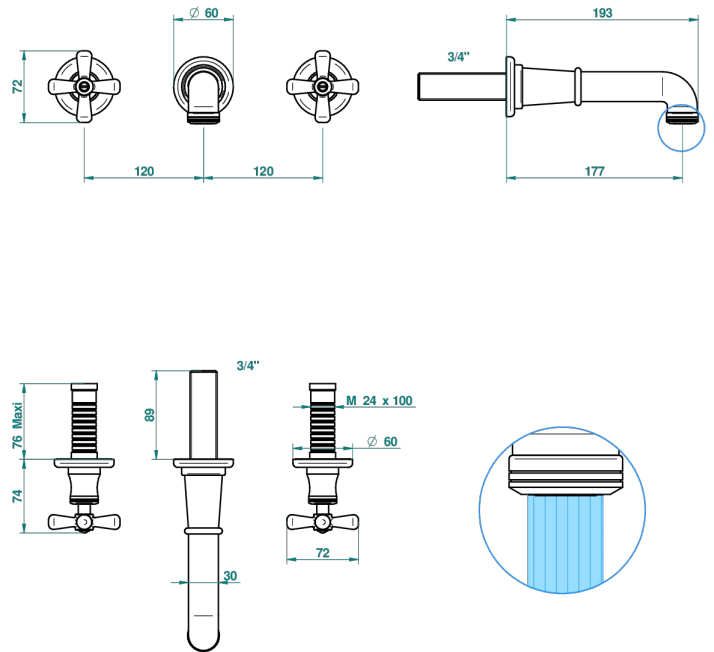

S

59746

22/05/2017

CARACTÉRISTIQUES

- Ensemble composé d'un bec mural de lavabo et des 2 garnitures de robinets
- Nécessite partie encastrée Réf. 40AC/US
- Laiton sans plomb
- Aérateur-mousseur
- Livré sans vidage
- Raccordement aux standards US

PRODUITS ASSOCIÉS

- Ref. G00-40AM/US Partie à encastrer pour mélangeur mural - version manettes- standard américain

FINITIONS DISPONIBLES

Bronze clair - D01
Chromé - A02
Chromé / doré - G02
Chromé mat - C02
Doré brillant - F01
Doré mat - F07