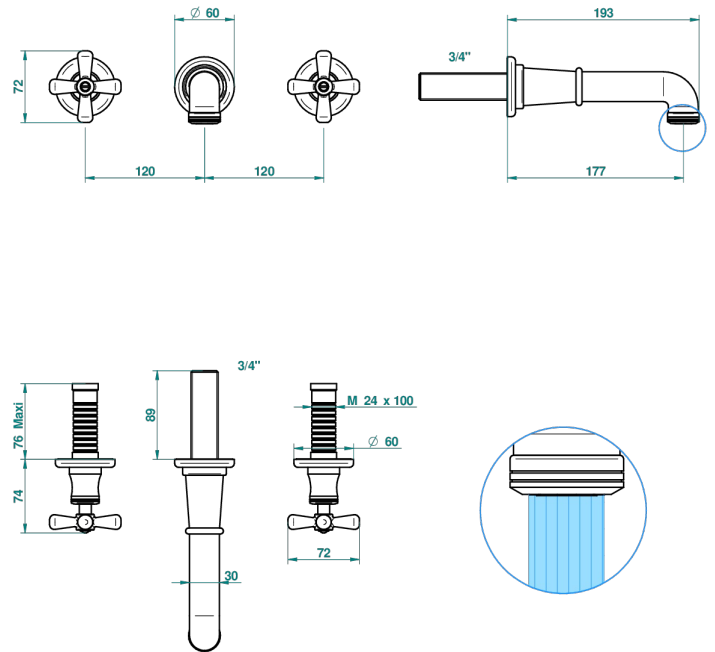

S

59746

22/05/2017

CARACTERÍSTICAS

- Beaubourg
- Garniture pour mélangeur de lavabo mural - bec goliath- standard américain

PRODUCTOS RELACIONADOS

- Ref. G00-40AM/US Partie à encastrer pour mélangeur mural - version manettes- standard américain