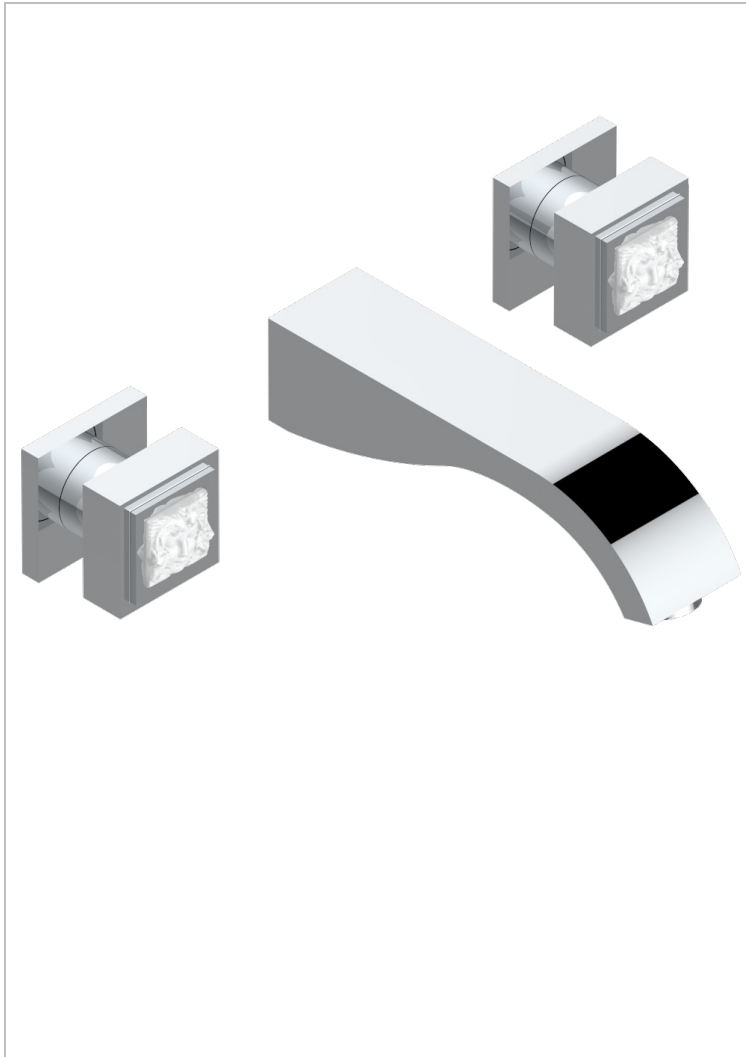

MASQUE DE FEMME METAL LISSE

A2U-40GBUS

Garniture pour mélangeur de lavabo mural - bec goliath- standard américain

THG[®]
PARIS

CARACTÉRISTIQUES

- Ensemble composé d'un bec mural de lavabo et des 2 garnitures de robinets
- Nécessite partie encastrée Réf. 40AC/US
- Laiton sans plomb
- Aérateur-mousseur
- Livré sans vidage
- Raccordement aux standards US

SPECIFICATIONS TECHNIQUES

- Recommandé : 3 bars (max. 5 bars) - Advised : 43,5 psi (max. 72 psi)
- 5,7 l/min à 3 bars (1.5 gpm at 43.5 psi)

PRODUITS ASSOCIÉS

- Ref. G00-40AM/US Partie à encastrer pour mélangeur mural - version manettes- standard américain

FINITIONS DISPONIBLES

Chromé - A02
Chromé / doré - G02
Chromé mat - C02
Doré brillant - F01
Doré mat - F07
Nickel brillant - B01

Nickel mat - C01
Noir mat céramique - D30
Or pâle - F30
Or pâle mat - F31
Pvd blush - H62
Pvd blush mat - H60

Vieux nickel - H28