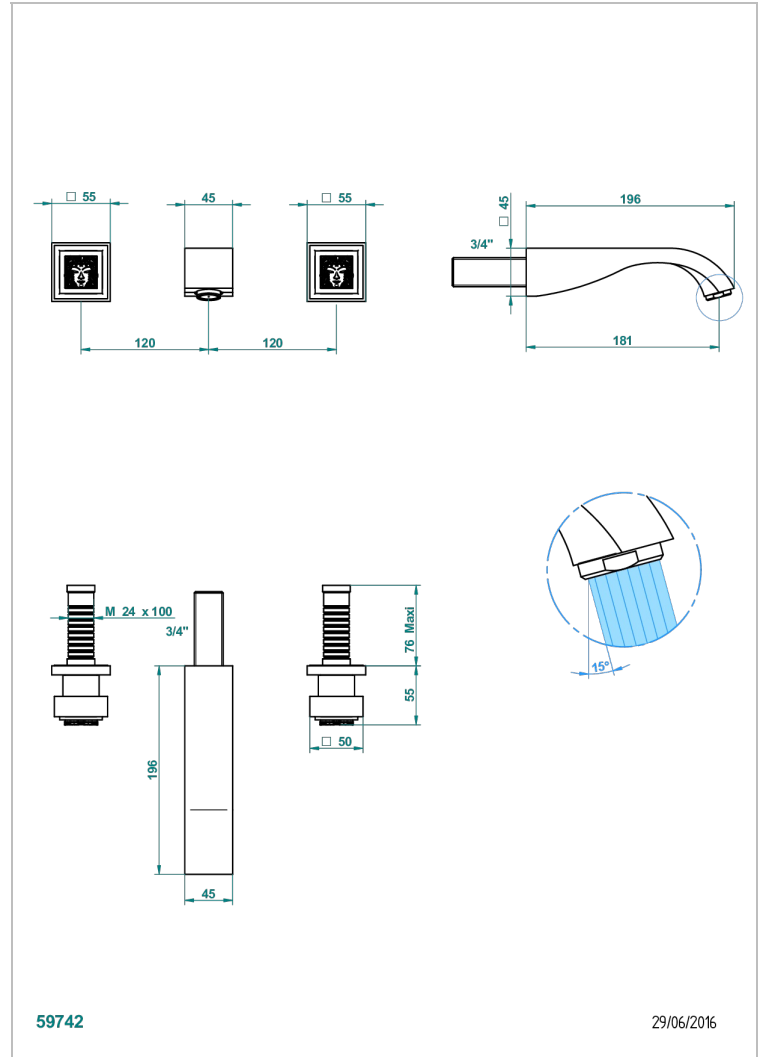

MASQUE DE FEMME METAL LISSE

A2U-40GBUS

Garniture pour mélangeur de lavabo mural - bec goliath- standard américain

THG[®]
PARIS

CARACTÉRISTIQUES

- Ensemble composé d'un bec mural de lavabo et des 2 garnitures de robinets
- Nécessite partie encastrée Réf. 40AC/US
- Laiton sans plomb
- Aérateur-mousseur
- Livré sans vidage
- Raccordement aux standards US

SPECIFICATIONS TECHNIQUES

- Recommandé : 3 bars (max. 5 bars) - Advised : 43,5 psi (max. 72 psi)
- 5,7 l/min à 3 bars (1.5 gpm at 43.5 psi)

PRODUITS ASSOCIÉS

- Ref. G00-40AM/US Partie à encastrer pour mélangeur mural - version manettes- standard américain

Vieux nickel - H28