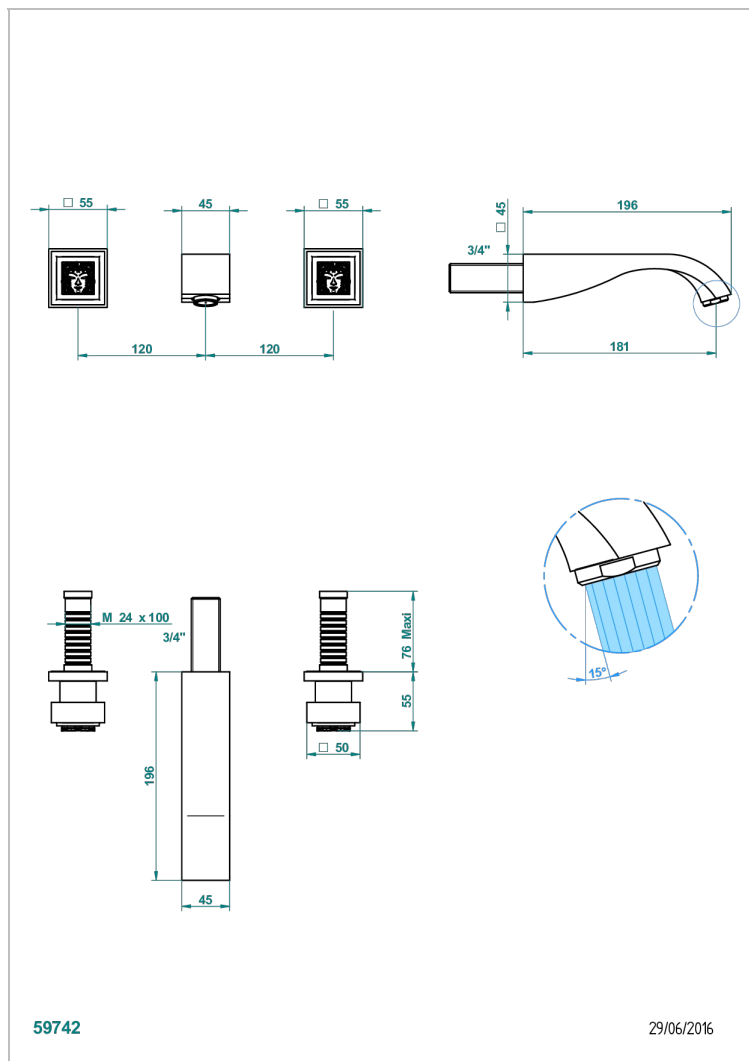

MASQUE DE FEMME, METAL LISO

A2U-40GBUS

Garniture pour mélangeur de lavabo mural - bec goliath- standard américain

THG[®]
PARIS

CARACTERÍSTICAS

- Masque de Femme, metal liso
- Garniture pour mélangeur de lavabo mural - bec goliath- standard américain

ESPECIFICACIONES TÉCNICAS

- Recommandé : 3 bars (max. 5 bars) - Advised : 43,5 psi (max. 72 psi)
- 5,7 l/min à 3 bars (1.5 gpm at 43.5 psi)

PRODUCTOS RELACIONADOS

- Ref. G00-40AM/US Partie à encastrer pour mélangeur mural - version manettes- standard américain