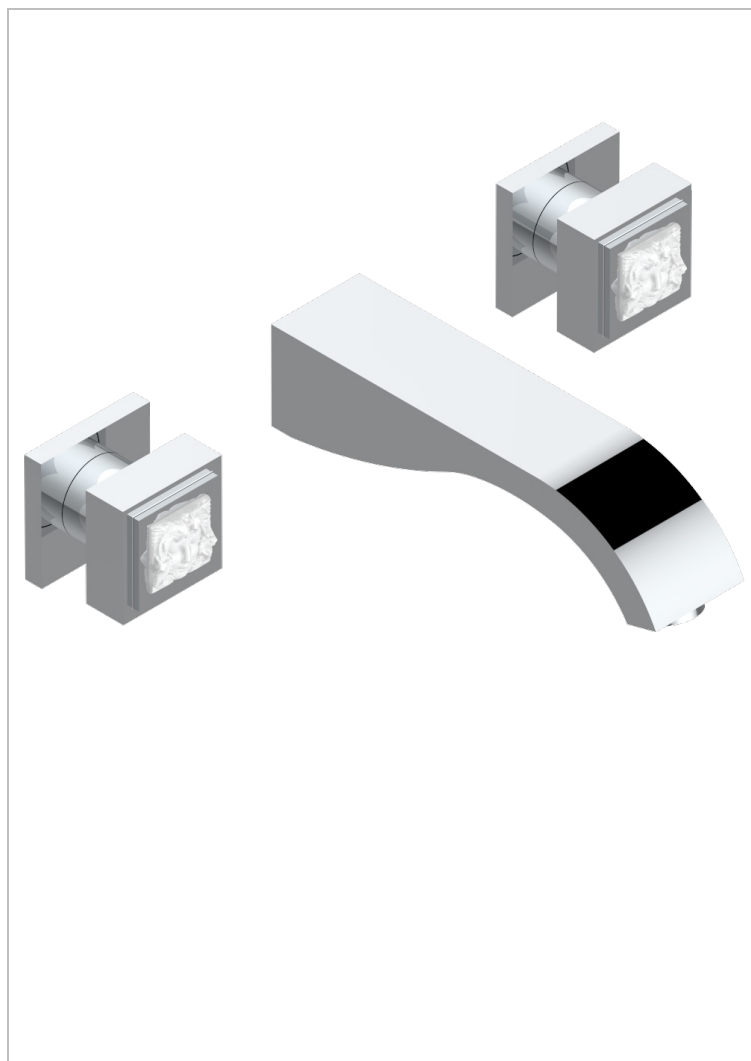

MASQUE DE FEMME, METAL LISO

A2U-40GBUS

Garniture pour mélangeur de lavabo mural - bec goliath- standard américain

THG[®]
PARIS

CARACTERÍSTICAS

- Masque de Femme, metal liso
- Garniture pour mélangeur de lavabo mural - bec goliath- standard américain

ESPECIFICACIONES TÉCNICAS

- Recommandé : 3 bars (max. 5 bars) - Advised : 43,5 psi (max. 72 psi)
- 5,7 l/min à 3 bars (1.5 gpm at 43.5 psi)

PRODUCTOS RELACIONADOS

- Ref. G00-40AM/US Partie à encastrer pour mélangeur mural - version manettes- standard américain

ACABADOS DISPONIBLES

Cerámica negra mate - D30
Cromo - A02
Cromo / dorado - G02
Cromo mate - C02
Dorado - F01
Dorado mate - F07

Dorado pálido - F30
Dorado pálido mate (sin barniz) - F31
Níquel - B01
Níquel mate - C01
Níquel viejo - H28
Pvd blush - H62