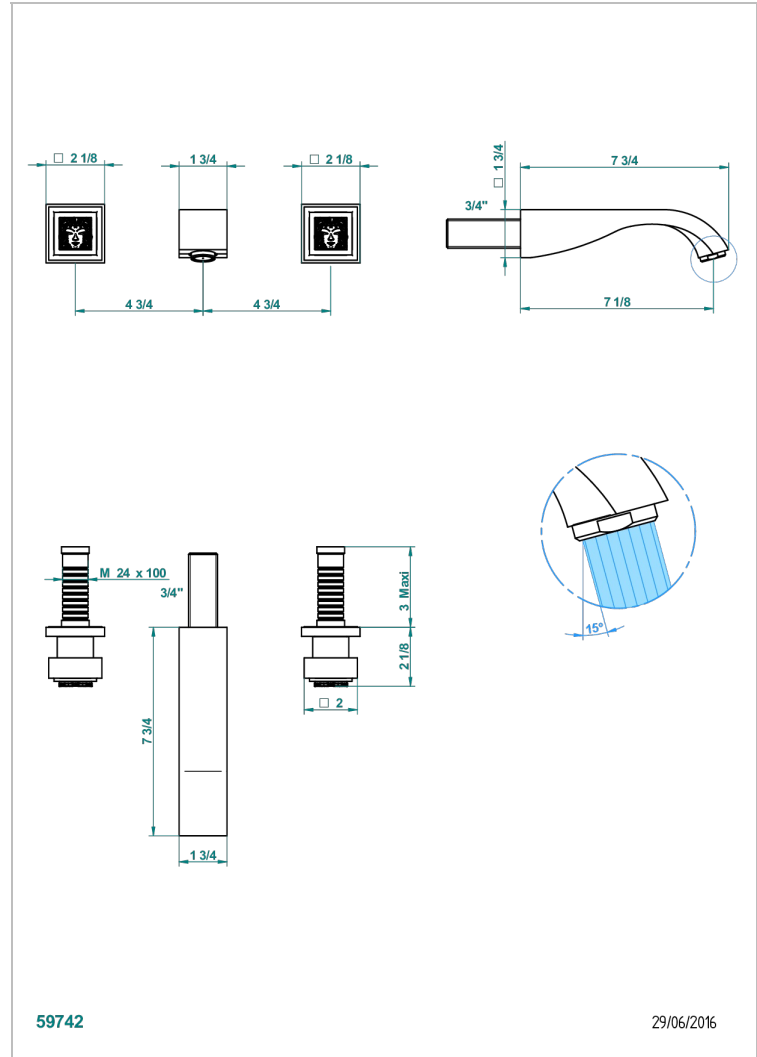

MASQUE DE FEMME METAL LISSE

A2U-40GBUS

Garniture pour mélangeur de lavabo mural - bec goliath- standard américain

THG[®]
PARIS

CARACTÉRISTIQUES

- Ensemble composé d'un bec mural de lavabo et des 2 garnitures de robinets
- Nécessite partie encastrée Réf. 40AC/US
- Laiton sans plomb
- Aérateur-mousseur
- Livré sans vidage
- Raccordement aux standards US

SPECIFICATIONS TECHNIQUES

- Recommandé : 3 bars (max. 5 bars) - Advised : 43,5 psi (max. 72 psi)
- 5,7 l/min à 3 bars (1.5 gpm at 43.5 psi)

PRODUITS ASSOCIÉS

- Ref. G00-40AM/US Partie à encastrer pour mélangeur mural - version manettes- standard américain

Vieux nickel - H28