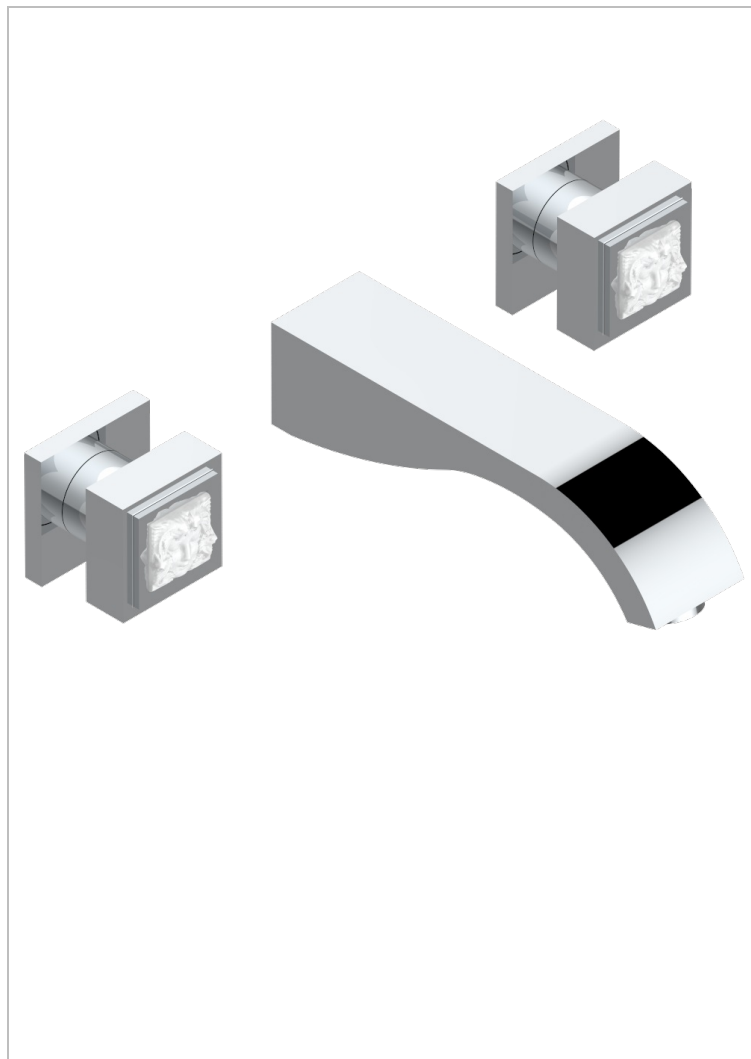

MASQUE DE FEMME, METAL LISO

A2U-40GBUS

Garniture pour mélangeur de lavabo mural - bec goliath- standard américain

THG[®]
PARIS

CARACTERÍSTICAS

- Masque de Femme, metal liso
- Garniture pour mélangeur de lavabo mural - bec goliath- standard américain

ESPECIFICACIONES TÉCNICAS

- Recommandé : 3 bars (max. 5 bars) - Advised : 43,5 psi (max. 72 psi)
- 5,7 l/min à 3 bars (1.5 gpm at 43.5 psi)

PRODUCTOS RELACIONADOS

- Ref. G00-40AM/US Partie à encastrer pour mélangeur mural - version manettes- standard américain

ACABADOS DISPONIBLES

Cerámica negra mate - D30
Cromo - A02
Cromo / dorado - G02
Cromo mate - C02
Dorado - F01
Dorado mate - F07

Dorado pálido - F30
Dorado pálido mate (sin barniz) - F31
Níquel - B01
Níquel mate - C01
Níquel viejo - H28
Pvd blush - H62