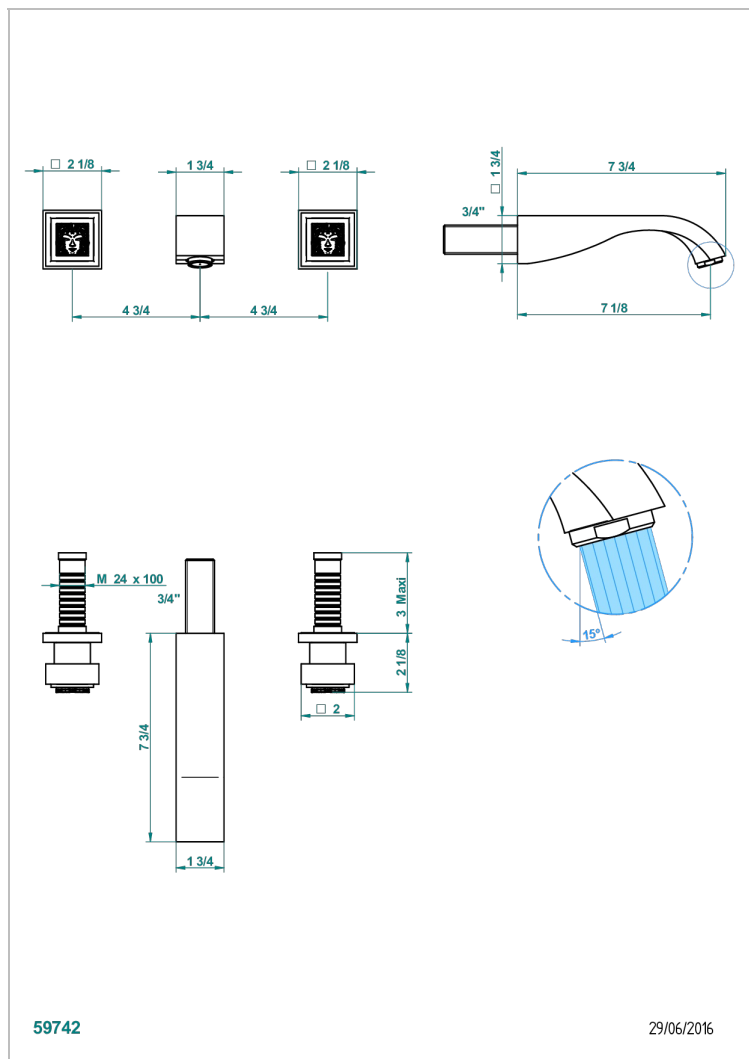

MASQUE DE FEMME, METAL LISO

A2U-40GBUS

Garniture pour mélangeur de lavabo mural - bec goliath- standard américain

THG[®]
PARIS

CARACTERÍSTICAS

- Masque de Femme, metal liso
- Garniture pour mélangeur de lavabo mural - bec goliath- standard américain

ESPECIFICACIONES TÉCNICAS

- Recommandé : 3 bars (max. 5 bars) - Advised : 43,5 psi (max. 72 psi)
- 5,7 l/min à 3 bars (1.5 gpm at 43.5 psi)

PRODUCTOS RELACIONADOS

- Ref. G00-40AM/US Partie à encastrer pour mélangeur mural - version manettes- standard américain