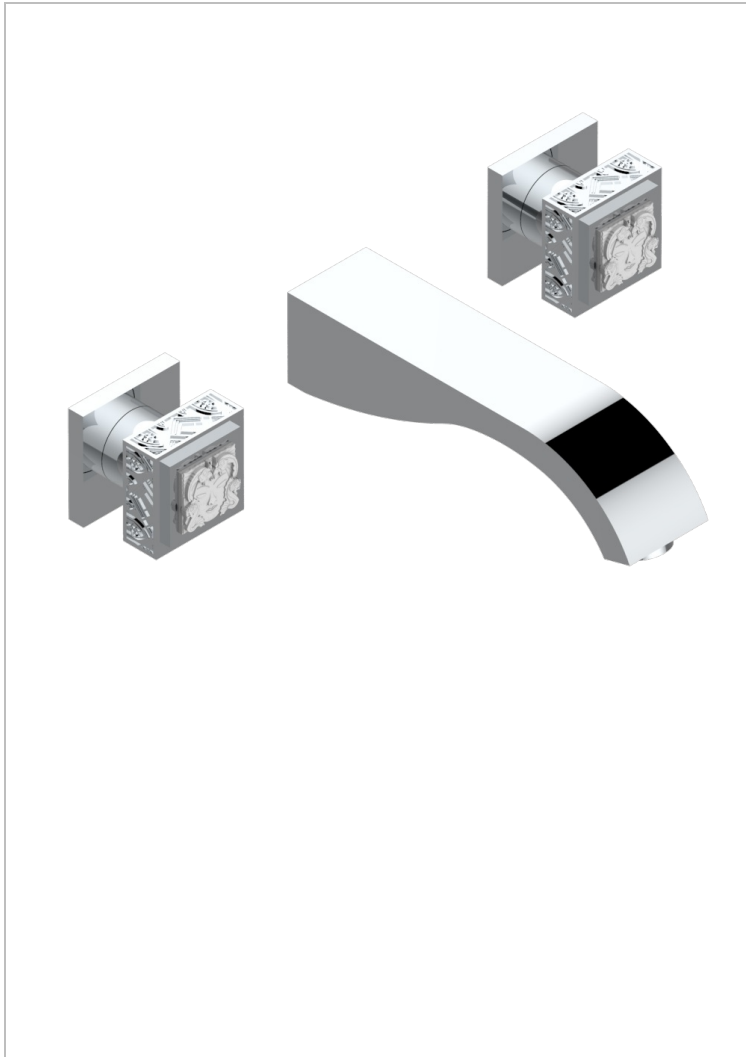

MASQUE DE FEMME METAL GRAVE

A2T-40GBUS

Garniture pour mélangeur de lavabo mural - bec goliath- standard américain

THG[®]
PARIS

CARACTÉRISTIQUES

- Ensemble composé d'un bec mural de lavabo et des 2 garnitures de robinets
- Nécessite partie encastrée Réf. 40AC/US
- Laiton sans plomb
- Aérateur-mousseur
- Livré sans vidage
- Raccordement aux standards US

SPECIFICATIONS TECHNIQUES

- Recommandé : 3 bars (max. 5 bars) - Advised : 43,5 psi (max. 72 psi)
- 5,7 l/min à 3 bars (1.5 gpm at 43.5 psi)

PRODUITS ASSOCIÉS

- Ref. G00-40AM/US Partie à encastrer pour mélangeur mural - version manettes- standard américain

FINITIONS DISPONIBLES

Chromé - A02
Chromé / doré - G02
Chromé mat - C02
Doré brillant - F01
Doré mat - F07
Nickel brillant - B01

Nickel mat - C01
Noir mat céramique - D30
Or pâle - F30
Or pâle mat - F31
Pvd blush - H62
Pvd blush mat - H60

Vieux nickel - H28