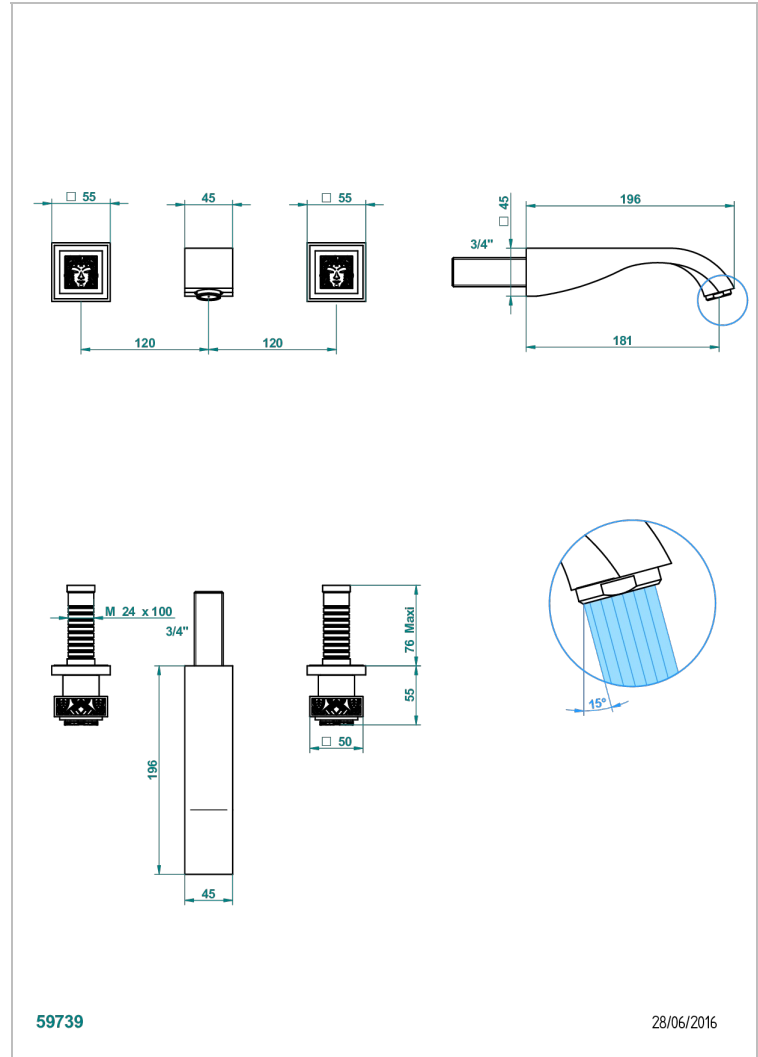

MASQUE DE FEMME METAL GRAVE

A2T-40GBUS

Garniture pour mélangeur de lavabo mural - bec goliath- standard américain

THG[®]
PARIS

CARACTÉRISTIQUES

- Ensemble composé d'un bec mural de lavabo et des 2 garnitures de robinets
- Nécessite partie encastrée Réf. 40AC/US
- Laiton sans plomb
- Aérateur-mousseur
- Livré sans vidage
- Raccordement aux standards US

SPECIFICATIONS TECHNIQUES

- Recommandé : 3 bars (max. 5 bars) - Advised : 43,5 psi (max. 72 psi)
- 5,7 l/min à 3 bars (1.5 gpm at 43.5 psi)

PRODUITS ASSOCIÉS

- Ref. G00-40AM/US Partie à encastrer pour mélangeur mural - version manettes- standard américain

Vieux nickel - H28