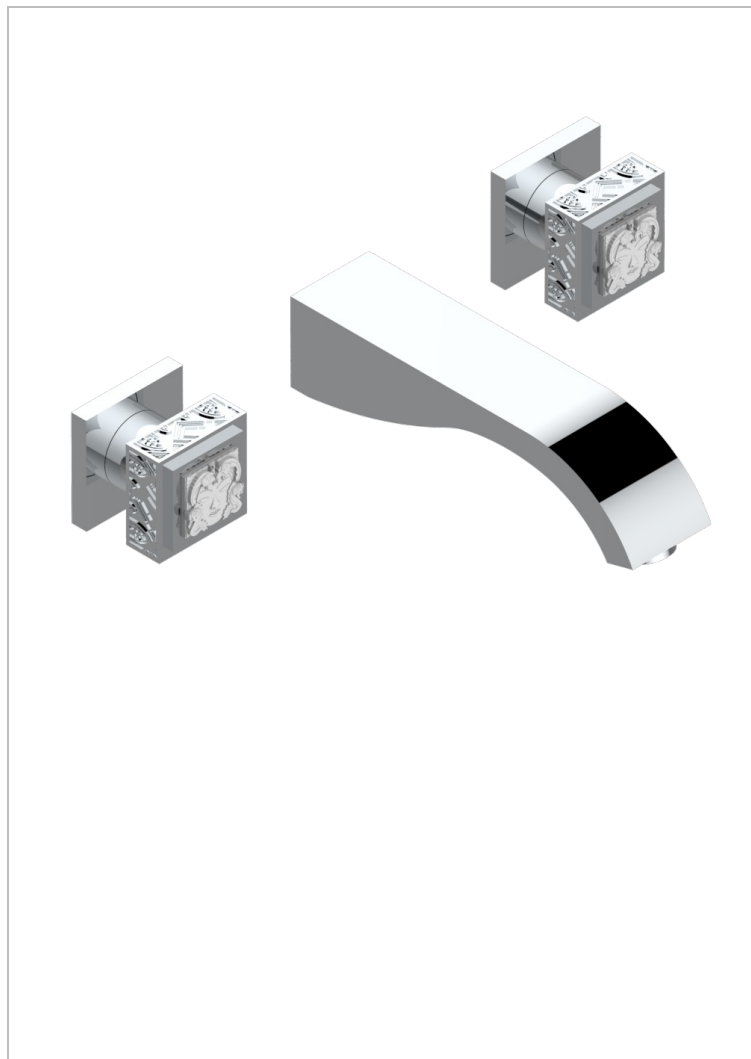

# MASQUE DE FEMME, METAL GRABADO

A2T-40GBUS

Garniture pour mélangeur de lavabo mural - bec goliath- standard américain

THG<sup>®</sup>  
PARIS

## CARACTERÍSTICAS

- Masque de Femme, metal grabado
- Garniture pour mélangeur de lavabo mural - bec goliath- standard américain

## PRODUCTOS RELACIONADOS

- Ref. G00-40AM/US Partie à encastrer pour mélangeur mural - version manettes- standard américain