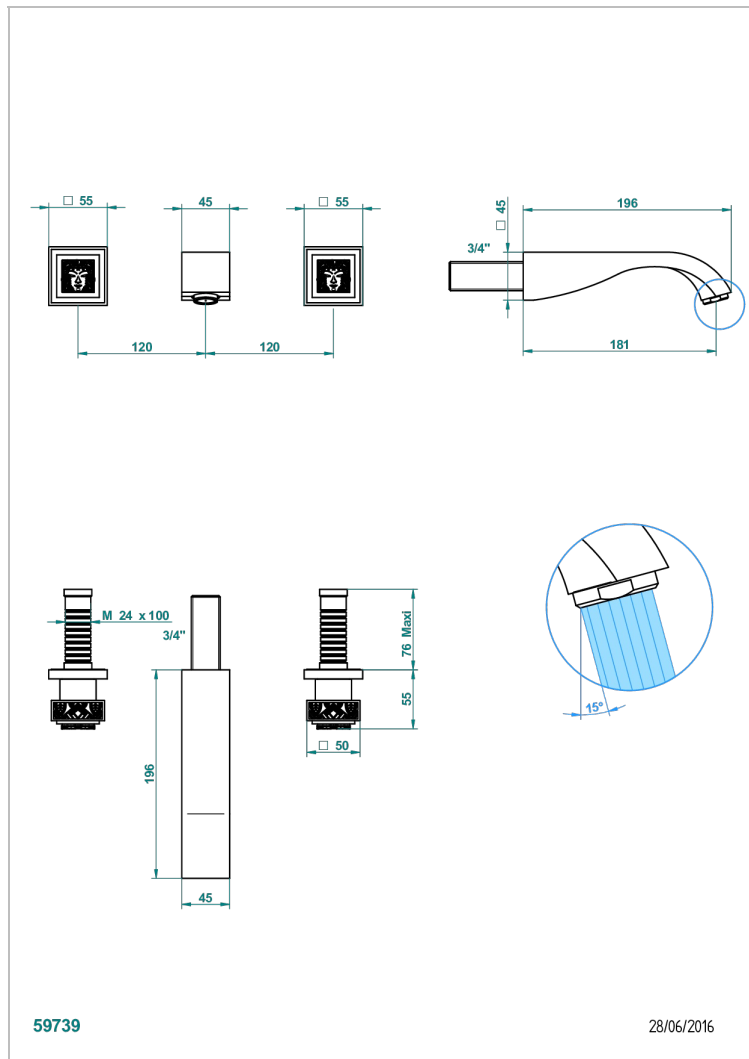

# MASQUE DE FEMME, METAL GRABADO

A2T-40GBUS

Garniture pour mélangeur de lavabo mural - bec goliath- standard américain

THG<sup>®</sup>  
PARIS

## CARACTERÍSTICAS

- Masque de Femme, metal grabado
- Garniture pour mélangeur de lavabo mural - bec goliath- standard américain

## ESPECIFICACIONES TÉCNICAS

- Recommandé : 3 bars (max. 5 bars) - Advised : 43,5 psi (max. 72 psi)
- 5,7 l/min à 3 bars (1.5 gpm at 43.5 psi)

## PRODUCTOS RELACIONADOS

- Ref. G00-40AM/US Partie à encastrer pour mélangeur mural - version manettes- standard américain