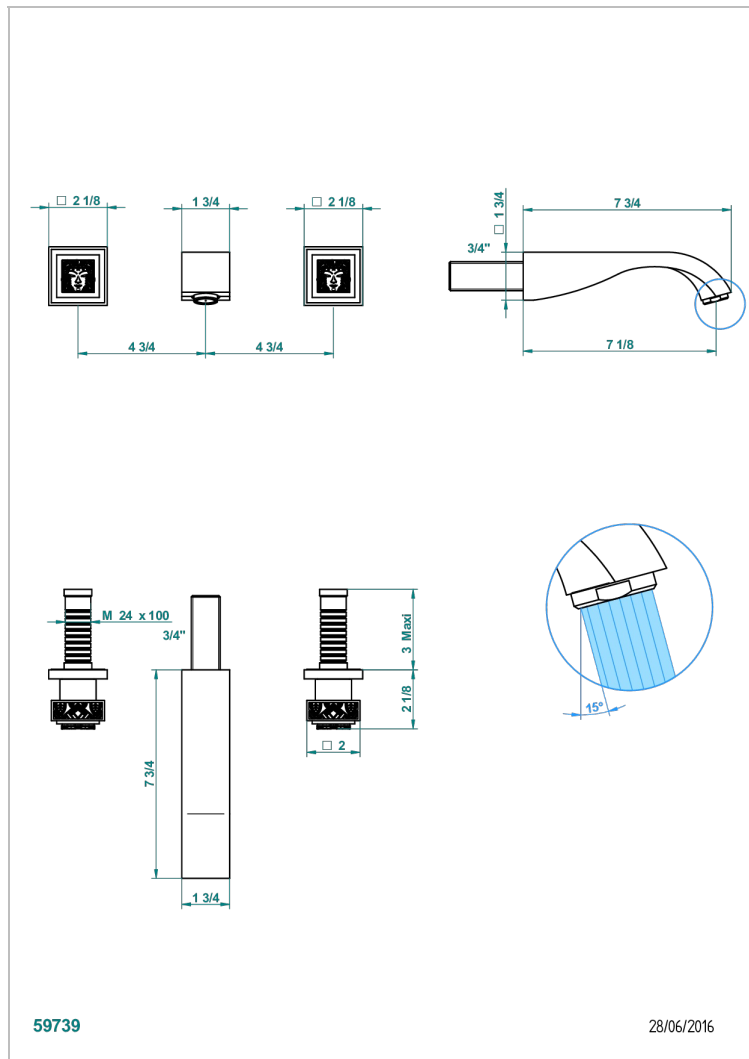

MASQUE DE FEMME METAL GRAVE

A2T-40GBUS

Garniture pour mélangeur de lavabo mural - bec goliath- standard américain

THG[®]
PARIS

CARACTÉRISTIQUES

- Ensemble composé d'un bec mural de lavabo et des 2 garnitures de robinets
- Nécessite partie encastrée Réf. 40AC/US
- Laiton sans plomb
- Aérateur-mousseur
- Livré sans vidage
- Raccordement aux standards US

SPECIFICATIONS TECHNIQUES

- Recommandé : 3 bars (max. 5 bars) - Advised : 43,5 psi (max. 72 psi)
- 5,7 l/min à 3 bars (1.5 gpm at 43.5 psi)

PRODUITS ASSOCIÉS

- Ref. G00-40AM/US Partie à encastrer pour mélangeur mural - version manettes- standard américain

Vieux nickel - H28