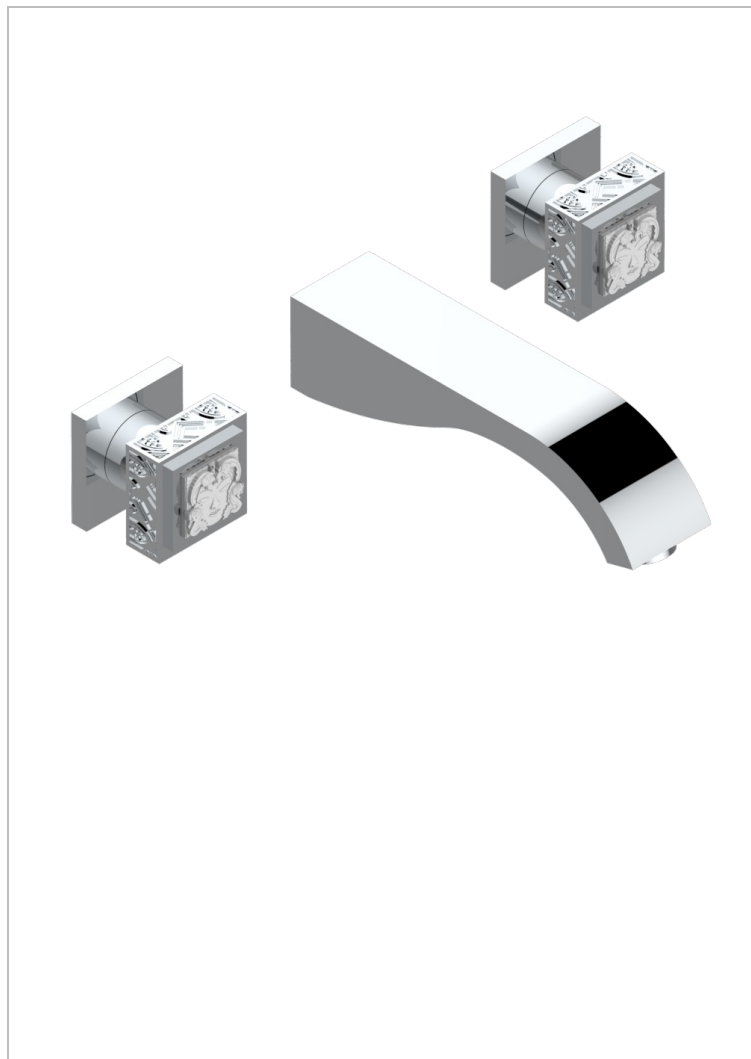

MASQUE DE FEMME METAL GRAVE

A2T-40GBUS

Garniture pour mélangeur de lavabo mural - bec goliath- standard américain

THG[®]
PARIS

CARACTÉRISTIQUES

- Ensemble composé d'un bec mural de lavabo et des 2 garnitures de robinets
- Nécessite partie encastrée Réf. 40AC/US
- Laiton sans plomb
- Aérateur-mousseur
- Livré sans vidage
- Raccordement aux standards US

SPECIFICATIONS TECHNIQUES

- Recommandé : 3 bars (max. 5 bars) - Advised : 43,5 psi (max. 72 psi)
- 5,7 l/min à 3 bars (1.5 gpm at 43.5 psi)

PRODUITS ASSOCIÉS

- Ref. G00-40AM/US Partie à encastrer pour mélangeur mural - version manettes- standard américain

FINITIONS DISPONIBLES

Chromé - A02
Chromé / doré - G02
Chromé mat - C02
Doré brillant - F01
Doré mat - F07
Nickel brillant - B01

Nickel mat - C01
Noir mat céramique - D30
Or pâle - F30
Or pâle mat - F31
Pvd blush - H62
Pvd blush mat - H60

Vieux nickel - H28