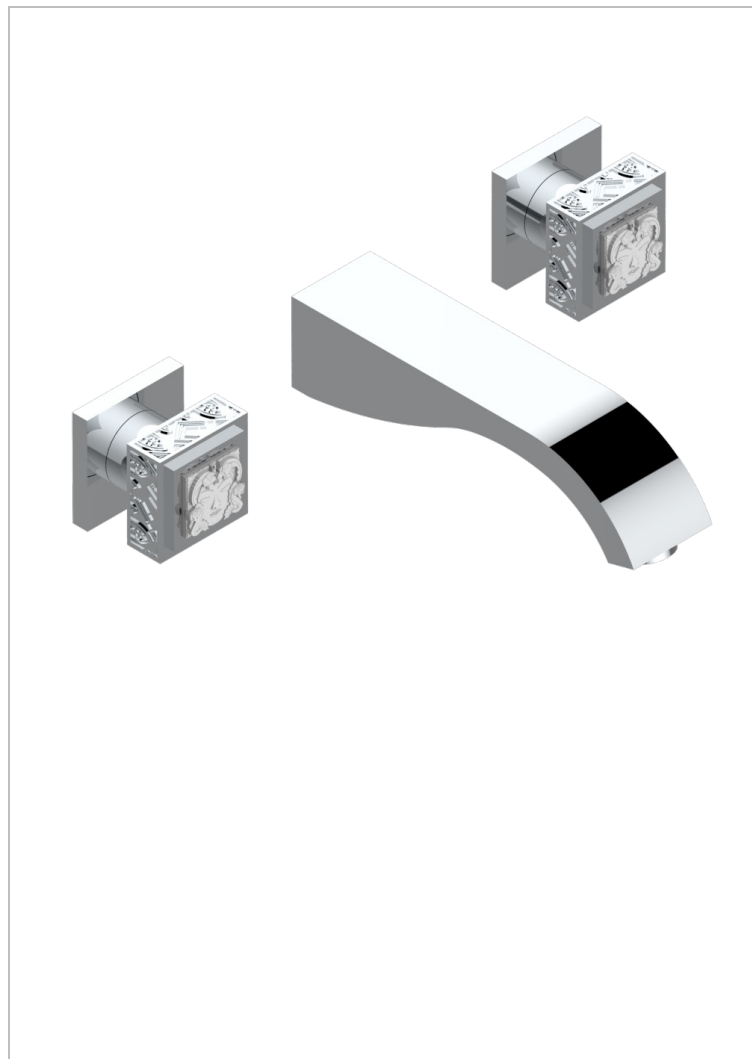

MASQUE DE FEMME, METAL GRABADO

A2T-40GBUS

Garniture pour mélangeur de lavabo mural - bec goliath- standard américain

THG[®]
PARIS

CARACTERÍSTICAS

- Masque de Femme, metal grabado
- Garniture pour mélangeur de lavabo mural - bec goliath- standard américain

ESPECIFICACIONES TÉCNICAS

- Recommandé : 3 bars (max. 5 bars) - Advised : 43,5 psi (max. 72 psi)
- 5,7 l/min à 3 bars (1.5 gpm at 43.5 psi)

PRODUCTOS RELACIONADOS

- Ref. G00-40AM/US Partie à encastrer pour mélangeur mural - version manettes- standard américain

ACABADOS DISPONIBLES

Cerámica negra mate - D30
Cromo - A02
Cromo / dorado - G02
Cromo mate - C02
Dorado - F01
Dorado mate - F07

Dorado pálido - F30
Dorado pálido mate (sin barniz) - F31
Níquel - B01
Níquel mate - C01
Níquel viejo - H28
Pvd blush - H62