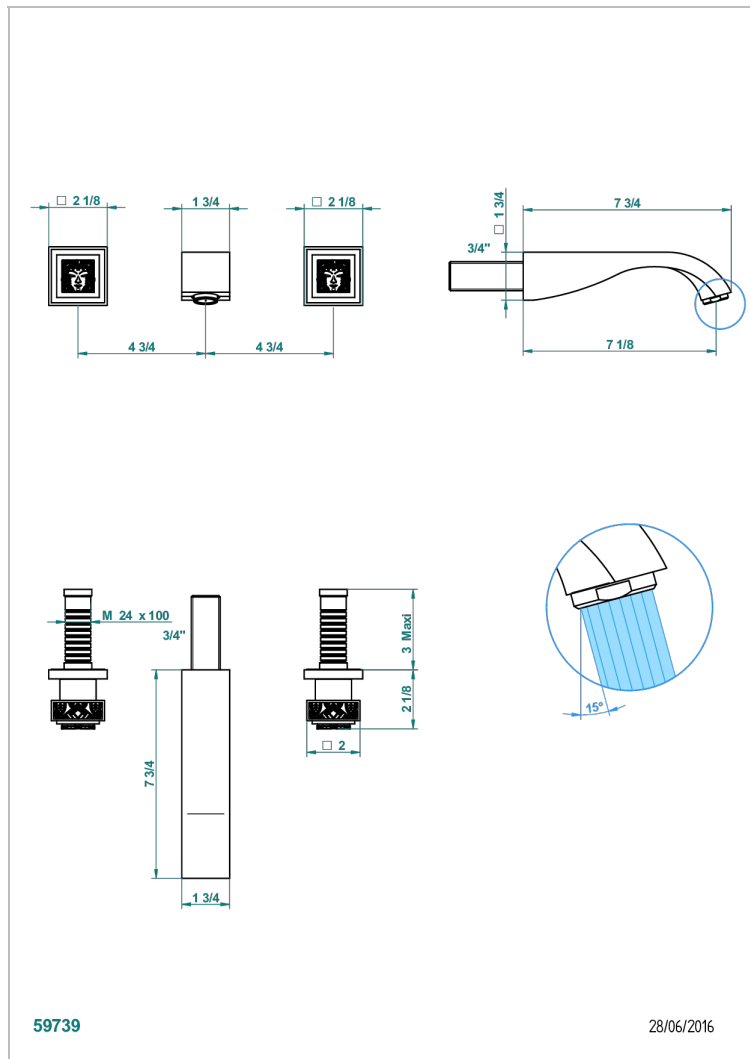

MASQUE DE FEMME, METAL GRABADO

A2T-40GBUS

Garniture pour mélangeur de lavabo mural - bec goliath- standard américain

THG[®]
PARIS

CARACTERÍSTICAS

- Masque de Femme, metal grabado
- Garniture pour mélangeur de lavabo mural - bec goliath- standard américain

ESPECIFICACIONES TÉCNICAS

- Recommandé : 3 bars (max. 5 bars) - Advised : 43,5 psi (max. 72 psi)
- 5,7 l/min à 3 bars (1.5 gpm at 43.5 psi)

PRODUCTOS RELACIONADOS

- Ref. G00-40AM/US Partie à encastrer pour mélangeur mural - version manettes- standard américain