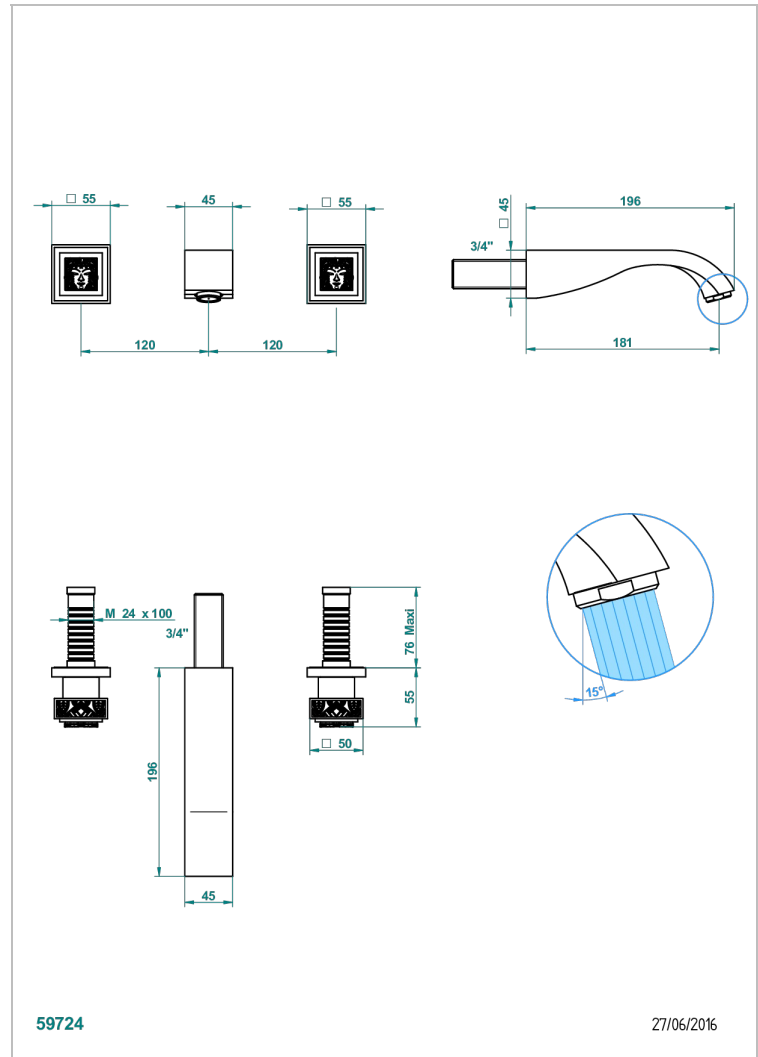

# MASQUE DE FEMME SOLAIRE

A2S-40GBUS

Garniture pour mélangeur de lavabo mural - bec goliath- standard américain

THG<sup>®</sup>  
PARIS

## CARACTERÍSTICAS

- Masque de Femme Solaire
- Garniture pour mélangeur de lavabo mural - bec goliath- standard américain

## ESPECIFICACIONES TÉCNICAS

- Recommandé : 3 bars (max. 5 bars) - Advised : 43,5 psi (max. 72 psi)
- 5,7 l/min à 3 bars (1.5 gpm at 43.5 psi)

## PRODUCTOS RELACIONADOS

- Ref. G00-40AM/US Partie à encastrer pour mélangeur mural - version manettes- standard américain