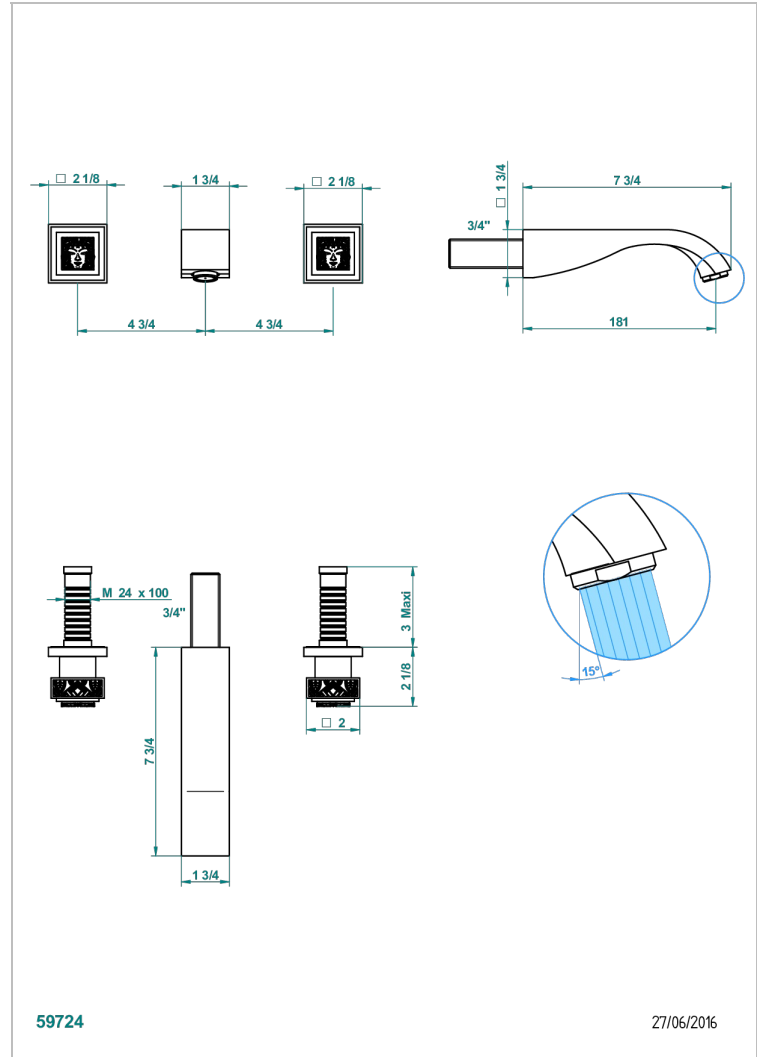

MASQUE DE FEMME SOLAIRE

A2S-40GBUS

Garniture pour mélangeur de lavabo mural - bec goliath- standard américain

THG[®]
PARIS

CARACTERÍSTICAS

- Masque de Femme Solaire
- Garniture pour mélangeur de lavabo mural - bec goliath- standard américain

ESPECIFICACIONES TÉCNICAS

- Recommandé : 3 bars (max. 5 bars) - Advised : 43,5 psi (max. 72 psi)
- 5,7 l/min à 3 bars (1.5 gpm at 43.5 psi)

PRODUCTOS RELACIONADOS

- Ref. G00-40AM/US Partie à encastrer pour mélangeur mural - version manettes- standard américain