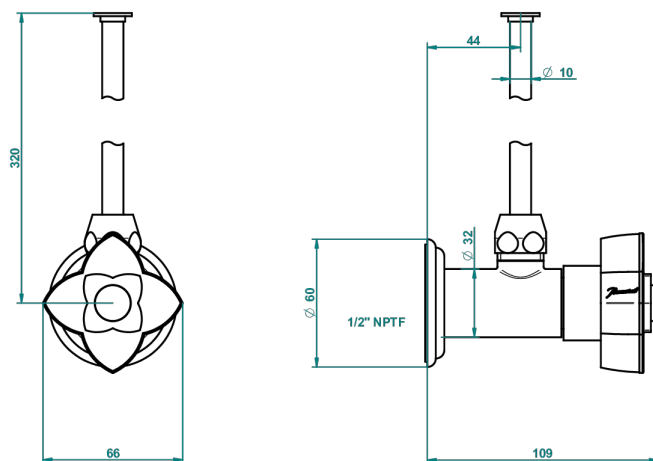

# PETALE DE CRISTAL CLAIR LISERE DORE

U6E-181/SWC

Robinet de réglage jonction femelle avec tube de 50 cm et sachet d'adaptateur, rosace et croisillon de style standard américain pour wc

59723

27/06/2016

## CARACTÉRISTIQUES

- Tête à disque céramique 1/2"
- Permet de stopper l'eau pour intervention sur la robinetterie
- Tubes en cuivre de 50 cm coloris idem robinetterie
- Raccordements aux standards US pour vanne réf. 35