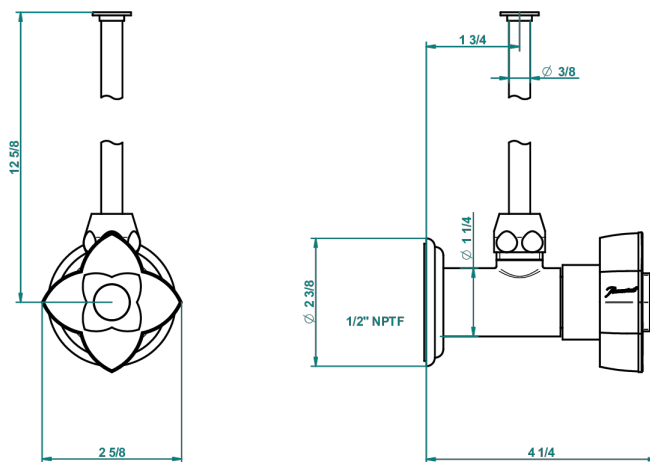

# PETALE DE CRISTAL CLAIR LISERE DORE

U6E-181/SWC

Robinet de réglage jonction femelle avec tube de 50 cm et sachet d'adaptateur, rosace et croisillon de style standard américain pour wc

59723

27/06/2016

## CARACTÉRISTIQUES

- Tête à disque céramique 1/2"
- Permet de stopper l'eau pour intervention sur la robinetterie
- Tubes en cuivre de 50 cm coloris idem robinetterie
- Raccordements aux standards US pour vanne réf. 35