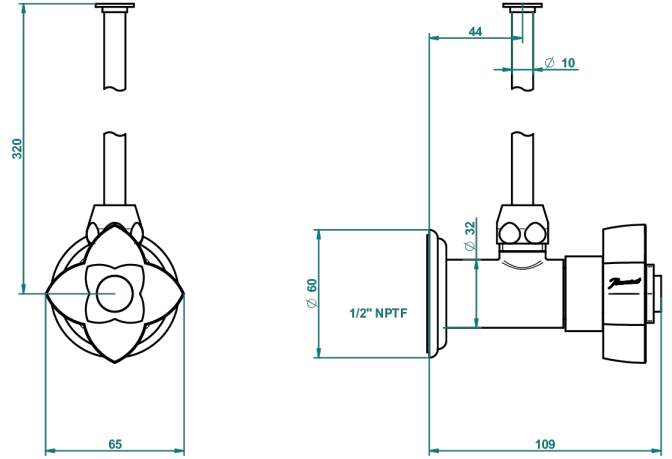

PETALE DE CRISTAL CLAIR

U6A-181/SWC

THG[®]
PARIS

Robinet de réglage jonction femelle avec tube de 50 cm et sachet d'adaptateur, rosace et croisillon de style standard américain pour wc

59669

20/06/2016

CARACTÉRISTIQUES

- Tête à disque céramique 1/2"
- Permet de stopper l'eau pour intervention sur la robinetterie
- Tubes en cuivre de 50 cm coloris idem robinetterie
- Raccordements aux standards US pour vanne réf. 35

FINITIONS DISPONIBLES