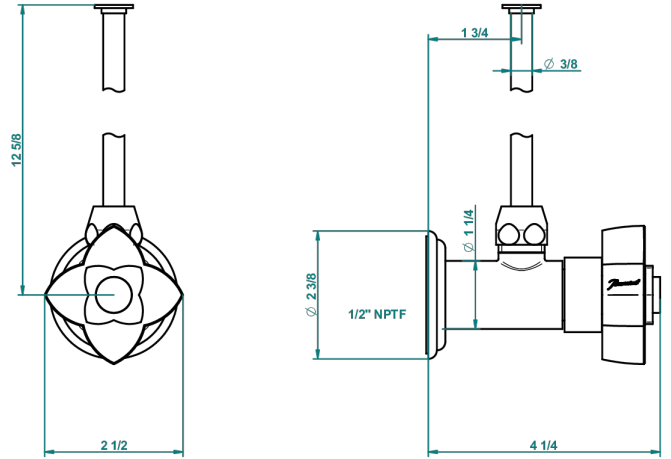

# PETALE DE CRISTAL CLAIR

U6A-181/SWC

THG<sup>®</sup>  
PARIS

Robinet de réglage jonction femelle avec tube de 50 cm et sachet d'adaptateur, rosace et croisillon de style standard américain pour wc

59669

20/06/2016

## CARACTÉRISTIQUES

- Tête à disque céramique 1/2"
- Permet de stopper l'eau pour intervention sur la robinetterie
- Tubes en cuivre de 50 cm coloris idem robinetterie
- Raccordements aux standards US pour vanne réf. 35