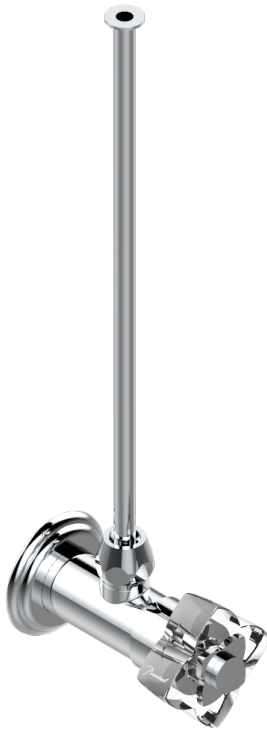

# PETALE DE CRISTAL - CRISTAL CLARO

U6A-181/SWC

Angle valve with 3/8 toiletsupply quick adaptator set

THG<sup>®</sup>  
PARIS

59669

20/06/2016

## CARACTERÍSTICAS

- Pétale de Cristal - cristal claro
- Angle valve with 3/8 toiletsupply quick adaptator set

## ACABADOS DISPONIBLES

Bronce claro - D01  
Cerámica negra mate - D30  
Cobre viejo mate - H07  
Cromo - A02  
Cromo / dorado - G02  
Cromo mate - C02

Dorado - F01  
Dorado mate - F07  
Dorado pálido - F30  
Dorado pálido mate (sin barniz) - F31  
Níquel - B01  
Níquel mate - C01

Níquel viejo - H28  
Pvd blush - H62  
Pvd blush mate - H60  
Pvd color latón - H49  
Pvd color latón mate - H50  
Pvd color níquel - H55

Pvd color níquel mate - H56  
Pvd color oro - H52  
Pvd color oro mate - H53  
Pvd grafito - H64  
Pvd grafito mate - H65  
Pvd marrón bronce - F33