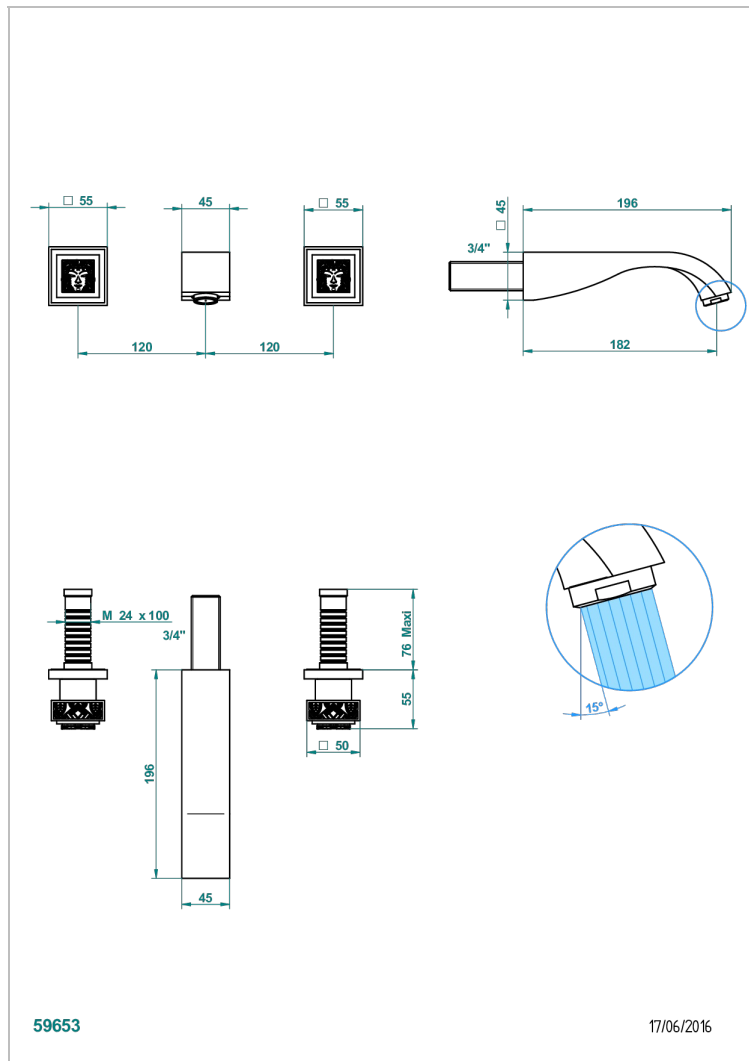

MASQUE DE FEMME LUNAIRE

A2R-40GBUS

Garniture pour mélangeur de lavabo mural - bec goliath- standard américain

THG[®]
PARIS

CARACTÉRISTIQUES

- Ensemble composé d'un bec mural de lavabo et des 2 garnitures de robinets
- Nécessite partie encastrée Réf. 40AC/US
- Laiton sans plomb
- Aérateur-mousseur
- Livré sans vidage
- Raccordement aux standards US

SPÉCIFICATIONS TECHNIQUES

- Recommandé : 3 bars (max. 5 bars) - Advised : 43,5 psi (max. 72 psi)
- 5,7 l/min à 3 bars (1.5 gpm at 43.5 psi)

PRODUITS ASSOCIÉS

- Ref. G00-40AM/US Partie à encastrer pour mélangeur mural - version manettes- standard américain