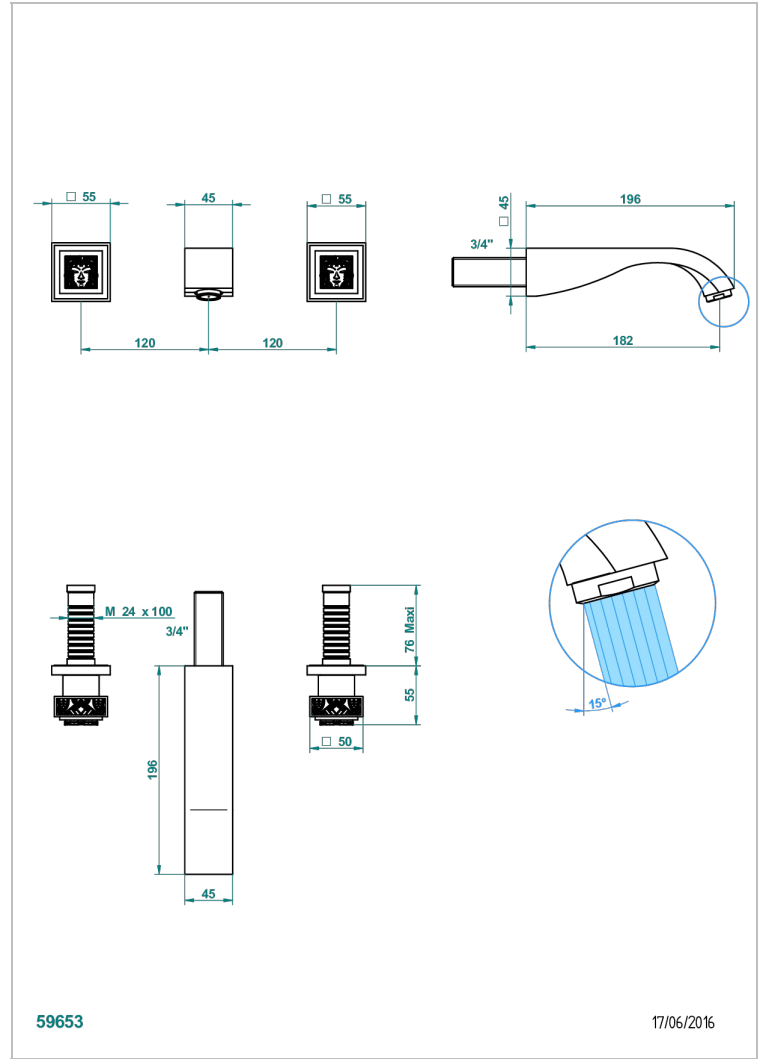

MASQUE DE FEMME LUNAIRE

A2R-40GBUS

Garniture pour mélangeur de lavabo mural - bec goliath- standard américain

THG[®]
PARIS

CARACTERÍSTICAS

- Masque de Femme Lunaire
- Garniture pour mélangeur de lavabo mural - bec goliath- standard américain

ESPECIFICACIONES TÉCNICAS

- Recommandé : 3 bars (max. 5 bars) - Advised : 43,5 psi (max. 72 psi)
- 5,7 l/min à 3 bars (1.5 gpm at 43.5 psi)

PRODUCTOS RELACIONADOS

- Ref. G00-40AM/US Partie à encastrer pour mélangeur mural - version manettes- standard américain