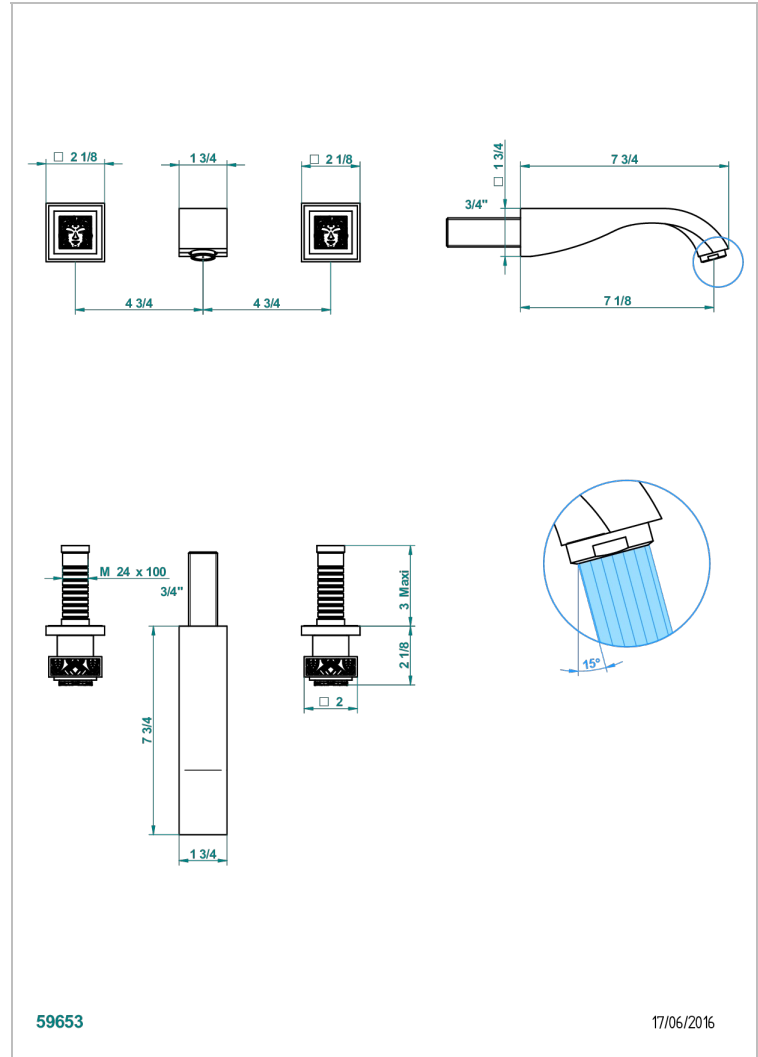

# MASQUE DE FEMME LUNAIRE

A2R-40GBUS

Garniture pour mélangeur de lavabo mural - bec goliath- standard américain

THG<sup>®</sup>  
PARIS

59653

17/06/2016

## CARACTÉRISTIQUES

- Ensemble composé d'un bec mural de lavabo et des 2 garnitures de robinets
- Nécessite partie encastrée Réf. 40AC/US
- Laiton sans plomb
- Aérateur-mousseur
- Livré sans vidage
- Raccordement aux standards US

## SPECIFICATIONS TECHNIQUES

- Recommandé : 3 bars (max. 5 bars) - Advised : 43,5 psi (max. 72 psi)
- 5,7 l/min à 3 bars (1.5 gpm at 43.5 psi)

## PRODUITS ASSOCIÉS

- Ref. G00-40AM/US Partie à encastrer pour mélangeur mural - version manettes- standard américain