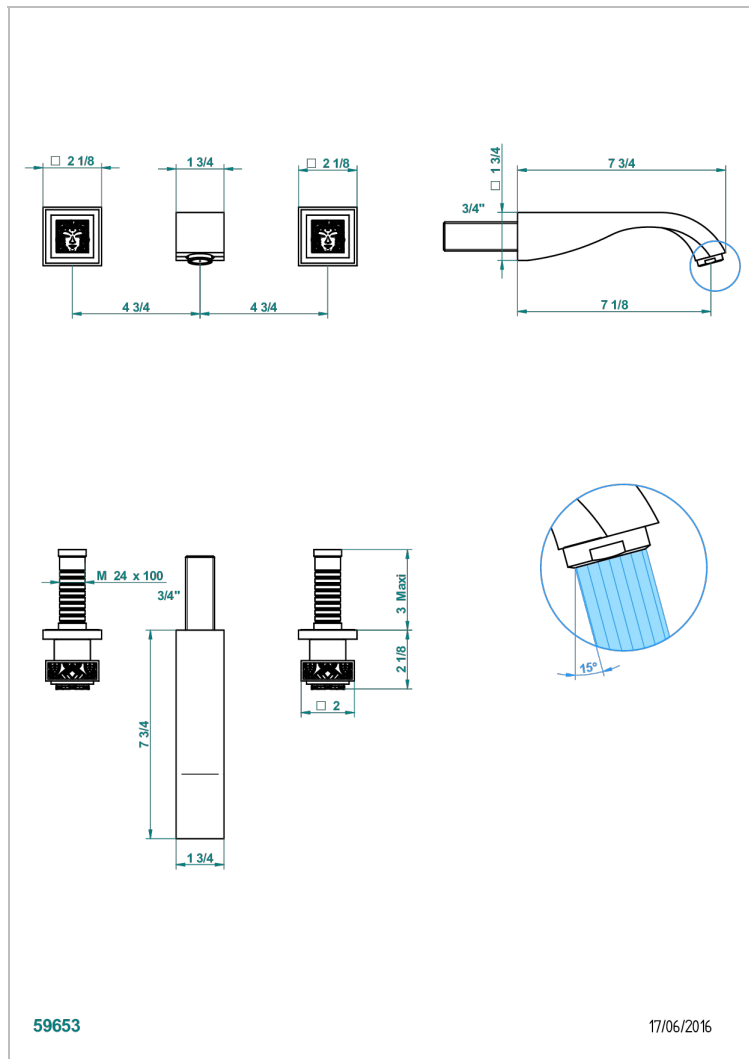

MASQUE DE FEMME LUNAIRE

A2R-40GBUS

Garniture pour mélangeur de lavabo mural - bec goliath- standard américain

THG[®]
PARIS

CARACTERÍSTICAS

- Masque de Femme Lunaire
- Garniture pour mélangeur de lavabo mural - bec goliath- standard américain

ESPECIFICACIONES TÉCNICAS

- Recommandé : 3 bars (max. 5 bars) - Advised : 43,5 psi (max. 72 psi)
- 5,7 l/min à 3 bars (1.5 gpm at 43.5 psi)

PRODUCTOS RELACIONADOS

- Ref. G00-40AM/US Partie à encastrer pour mélangeur mural - version manettes- standard américain