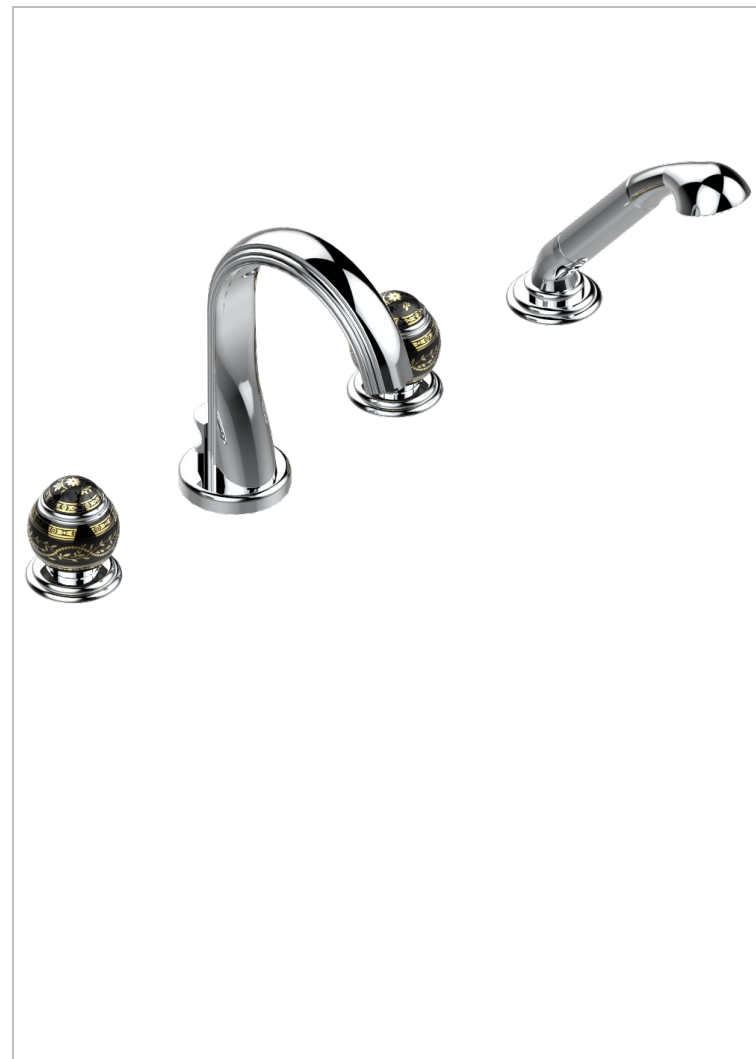

MARQUISE DECORACION EN ORO

A7F-112BUS

THG[®]
PARIS

Mélangeur bain douche 4 trous sur gorge avec bec à inversion normal avec côtés 3/4" - standard américain

CARACTERÍSTICAS

- ASME : ASME A112.18.1-2011/CSA B125.1-11

ESTÁNDAR

ACABADOS DISPONIBLES

Bronce claro - D01
Cerámica negra mate - D30
Cobre viejo mate - H07
Cromo - A02
Cromo / dorado - G02
Cromo mate - C02

Dorado - F01
Dorado mate - F07
Dorado pálido - F30
Dorado pálido mate (sin barniz) - F31
Níquel - B01
Níquel mate - C01

Níquel viejo - H28
Pvd blush - H62
Pvd blush mate - H60
Pvd color latón - H49
Pvd color latón mate - H50
Pvd color níquel - H55

Pvd color níquel mate - H56
Pvd color oro - H52
Pvd color oro mate - H53
Pvd grafito - H64
Pvd grafito mate - H65
Pvd marrón bronce - F33