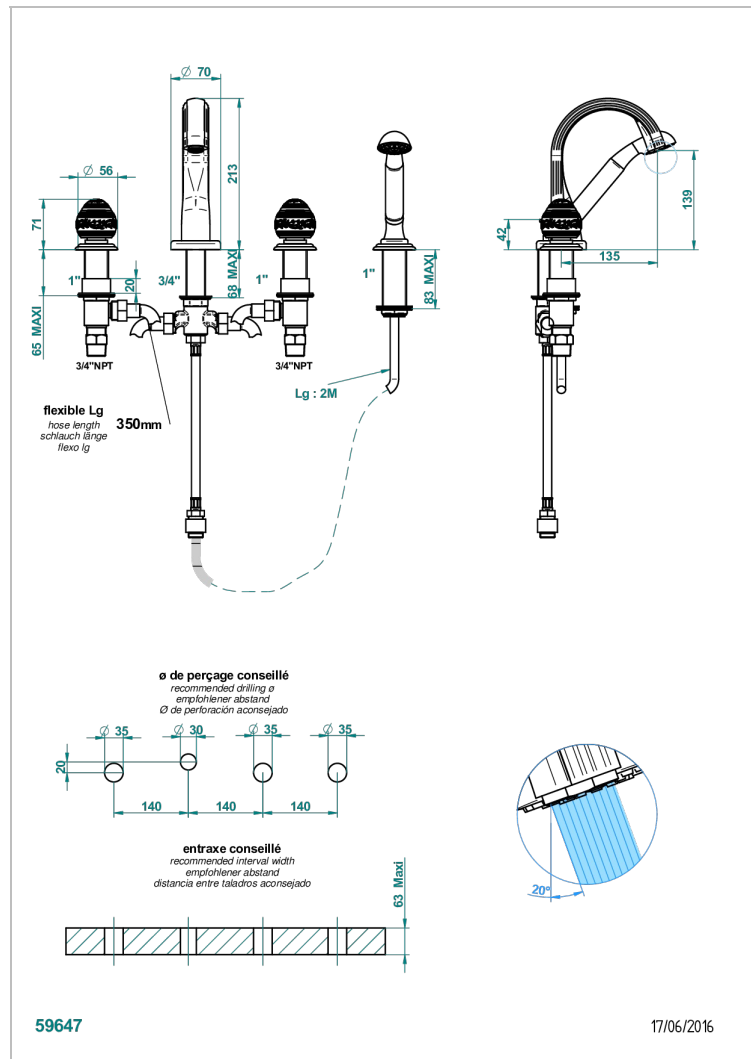

MARQUISE DECORACION EN ORO

A7F-112BUS

THG[®]
PARIS

Mélangeur bain douche 4 trous sur gorge avec bec à inversion normal avec côtés 3/4" - standard américain

CARACTERÍSTICAS

- ASME : ASME A112.18.1-2011/CSA B125.1-11

ESTÁNDAR

ACABADOS DISPONIBLES

Bronce claro - D01
Cerámica negra mate - D30
Cobre viejo mate - H07
Cromo - A02
Cromo / dorado - G02
Cromo mate - C02

Dorado - F01
Dorado mate - F07
Dorado pálido - F30
Dorado pálido mate (sin barniz) - F31
Níquel - B01
Níquel mate - C01

Níquel viejo - H28
Pvd blush - H62
Pvd blush mate - H60
Pvd color latón - H49
Pvd color latón mate - H50
Pvd color níquel - H55

Pvd color níquel mate - H56
Pvd color oro - H52
Pvd color oro mate - H53
Pvd grafito - H64
Pvd grafito mate - H65
Pvd marrón bronce - F33