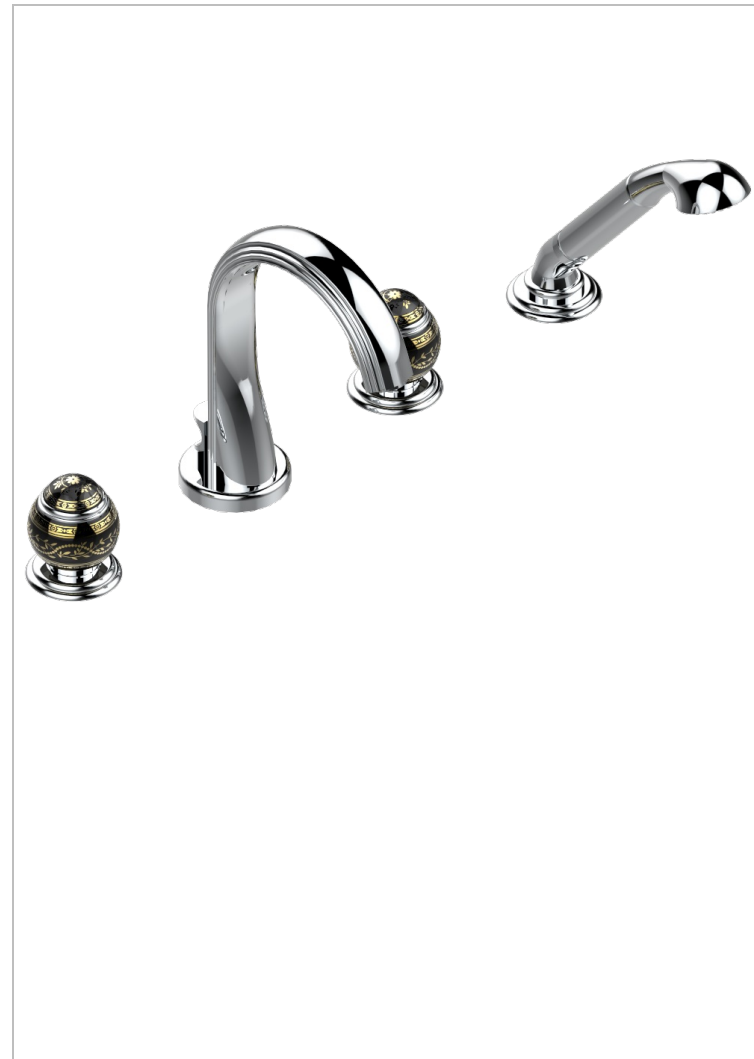

MARQUISE DECORACION EN ORO

A7F-112BUS

Mélangeur bain douche 4 trous sur gorge avec bec à inversion normal avec côtés 3/4" - standard américain

CARACTERÍSTICAS

- ASME : ASME A112.18.1-2011/CSA B125.1-11

ESTÁNDAR

ACABADOS DISPONIBLES

Bronce claro - D01
Cerámica negra mate - D30
Cobre viejo mate - H07
Cromo - A02
Cromo / dorado - G02
Cromo mate - C02

Dorado - F01
Dorado mate - F07
Dorado pálido - F30
Dorado pálido mate (sin barniz) - F31
Níquel - B01
Níquel mate - C01

Níquel viejo - H28
Pvd blush - H62
Pvd blush mate - H60
Pvd color latón - H49
Pvd color latón mate - H50
Pvd color níquel - H55

Pvd color níquel mate - H56
Pvd color oro - H52
Pvd color oro mate - H53
Pvd grafito - H64
Pvd grafito mate - H65
Pvd marrón bronce - F33