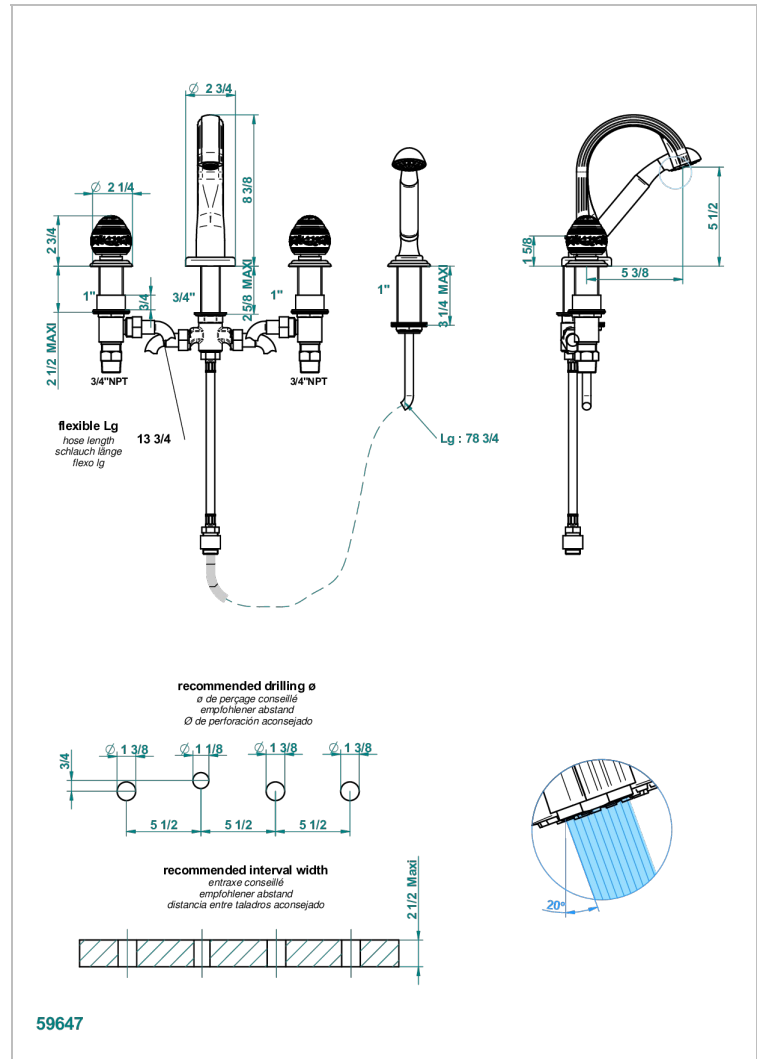

MARQUISE DECORACION EN ORO

A7F-112BUS

Mélangeur bain douche 4 trous sur gorge avec bec à inversion normal avec côtés 3/4" - standard américain

CARACTERÍSTICAS

- ASME : ASME A112.18.1-2011/CSA B125.1-11

ESTÁNDAR

ACABADOS DISPONIBLES

Bronce claro - D01
Cerámica negra mate - D30
Cobre viejo mate - H07
Cromo - A02
Cromo / dorado - G02
Cromo mate - C02

Dorado - F01
Dorado mate - F07
Dorado pálido - F30
Dorado pálido mate (sin barniz) - F31
Níquel - B01
Níquel mate - C01