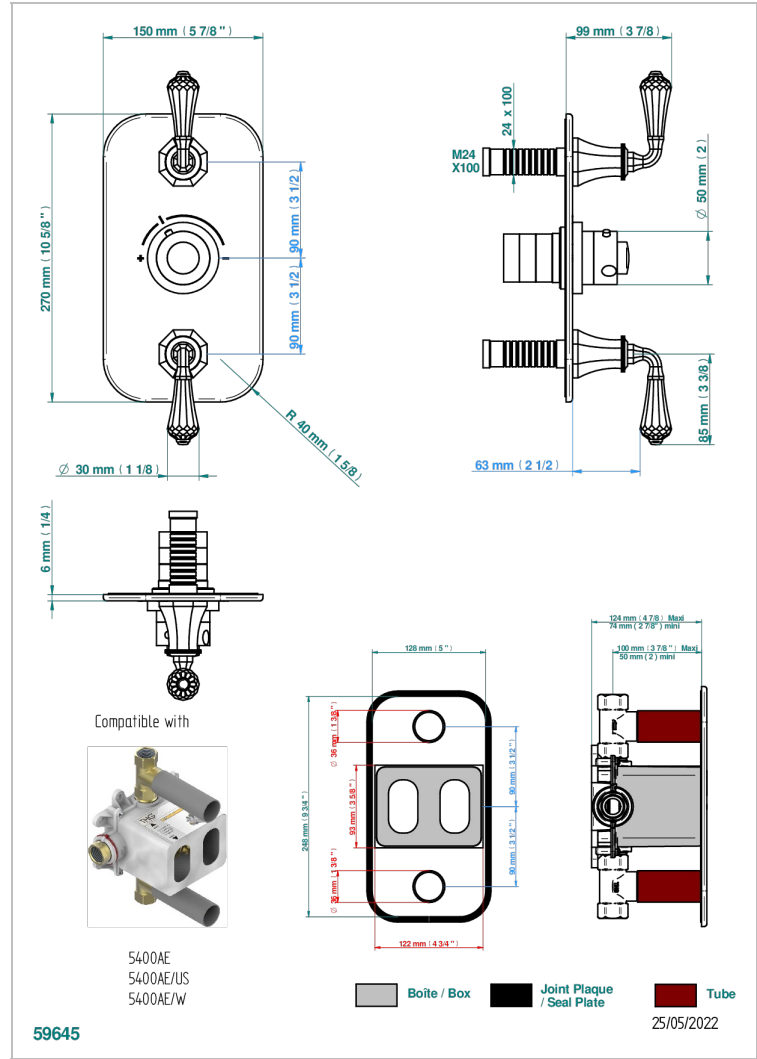

ART DECO CRYSTAL

A56-5400BE

THG
PARIS

Parte exterior del termostático THG con dos llaves de paso integradas (para ref 5 400AE con caja de empotrar)

CARACTERÍSTICAS

- Parte externa de termostático empotrado 5400AE - 5400AE/W - 5400AE/US con 2 salidas 3/4"
- Requiere un termostático empotrado ref. 5400AE - 5400AE/W - 5400AE/US
- Para ducha con dos funciones simultáneas
- Perilla de termostático con tope de temperatura regulable a 38°C
- Placa de latón macizo
- ASME : ASME A112.18.1-2011/CSA B125.1-11
- DVGW : DW-6512CQ0608

ESTÁNDAR

PRODUCTOS RELACIONADOS

- Ref. G00-5400AE Cuerpo de termostático THG con dos llaves de paso integradas- entregado con caja de empotrar
- Ref. G00-5100G Anillo de ajuste reforzado para termostático THG con sistema de fijación