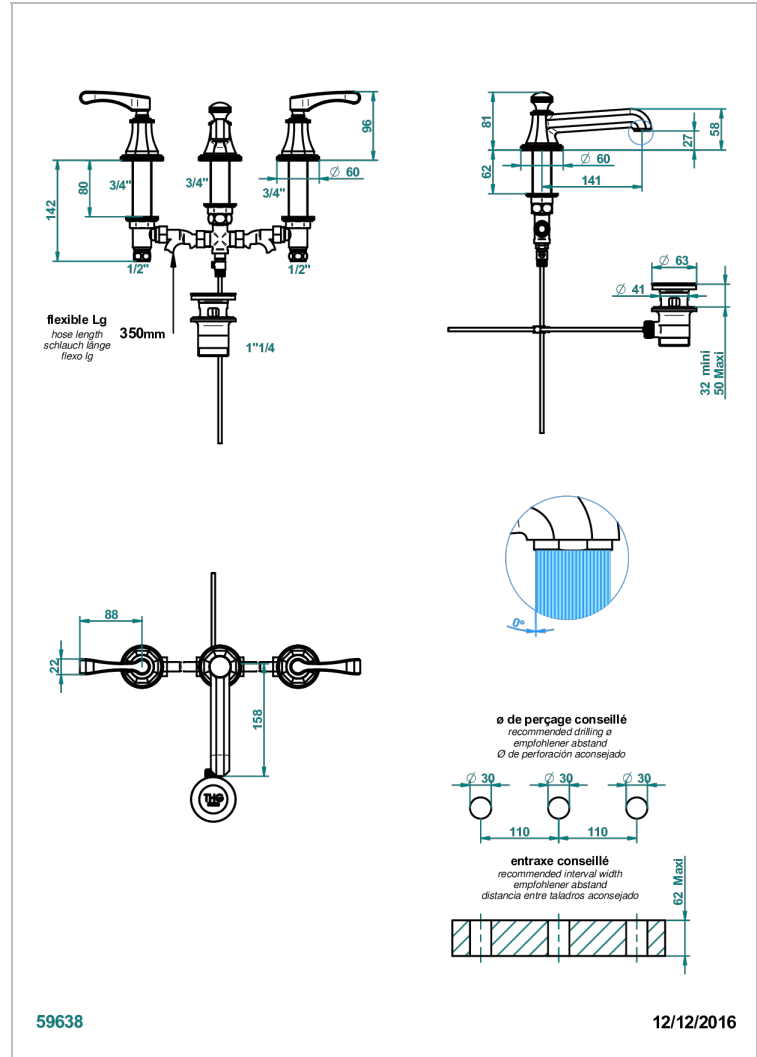

ART DECO A MANETTES

A55-151M/W

Mélangeur de lavabo 3 trous avec vidage - serrage marbre - certifié WRAS

CARACTÉRISTIQUES

- WRAS : 2109367

CERTIFICATIONS

FINITIONS DISPONIBLES

Bronze clair - D01
Chromé - A02
Chromé / doré - G02
Chromé mat - C02
Doré brillant - F01
Doré mat - F07

Laiton fumé naturel - A13
Nickel brillant - B01
Nickel mat - C01
Noir mat céramique - D30
Or pâle - F30
Or pâle mat - F31

Pvd blush - H62
Pvd blush mat - H60
Pvd couleur bronze brown - F33
Pvd couleur bronze brown - mat - F34
Pvd couleur doré - H52
Pvd couleur doré mat - H53

Pvd couleur laiton - H49
Pvd couleur laiton mat - H50
Pvd couleur nickel - H55
Pvd couleur nickel mat - H56
Pvd graphite - H64
Pvd graphite mat - H65

Pvd umber - H66
Pvd umber mat - H67
Vieux cuivre rouge mat - H07
Vieux nickel - H28