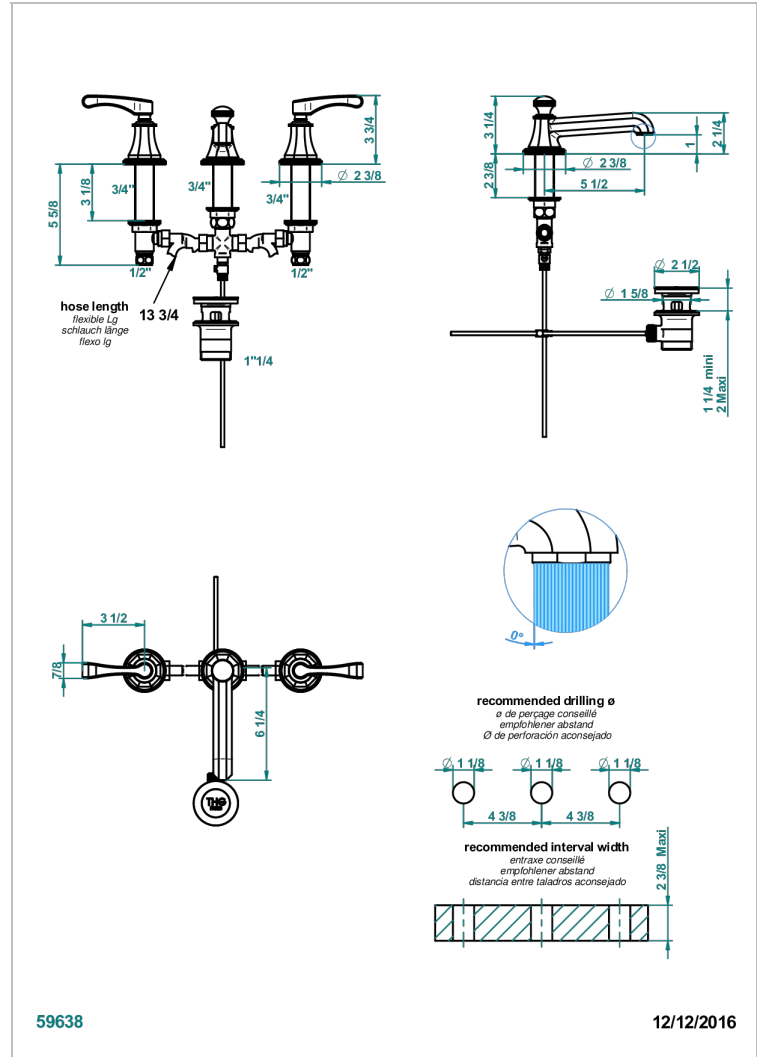

# ART DECO A MANETTES

A55-151M/W

Mélangeur de lavabo 3 trous avec vidage - serrage marbre - certifié WRAS

THG<sup>®</sup>  
PARIS

## CARACTÉRISTIQUES

- WRAS : 2109367