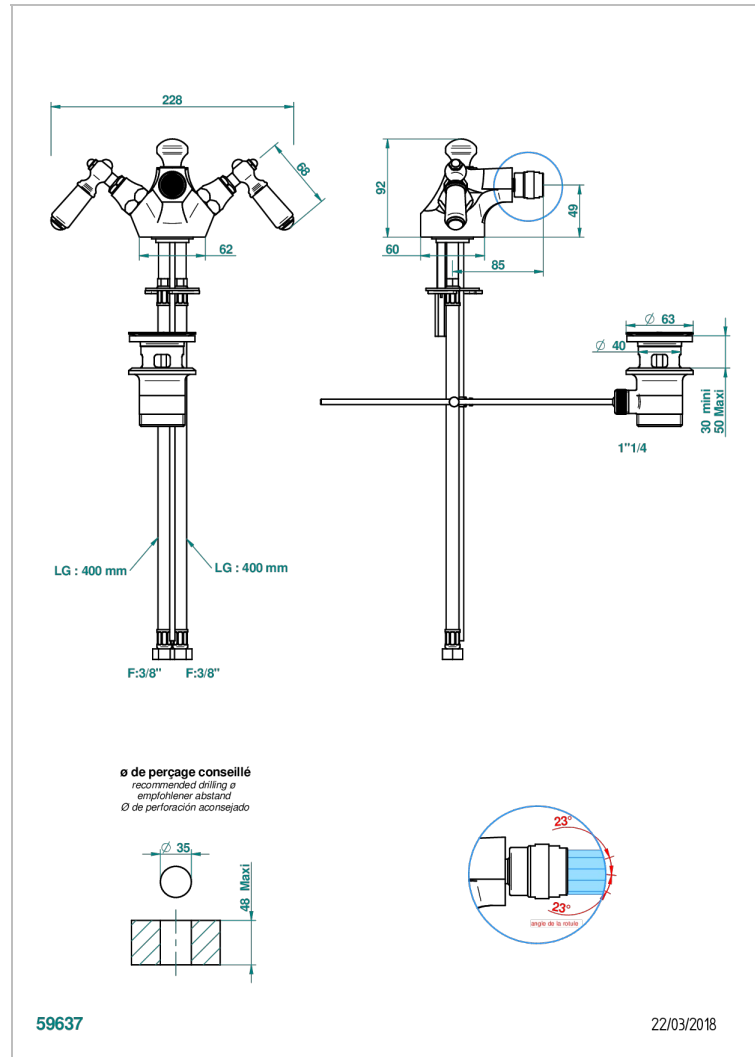

CHARLESTON A MANETTES

G75-3202/W

Mélangeur de bidet monotrou, à rotule avec vidage - certifié WRAS

CARACTÉRISTIQUES

- WRAS : 2005304

CERTIFICATIONS

FINITIONS DISPONIBLES

Bronze clair - D01
Chromé - A02
Chromé / doré - G02
Chromé mat - C02
Doré brillant - F01
Doré mat - F07