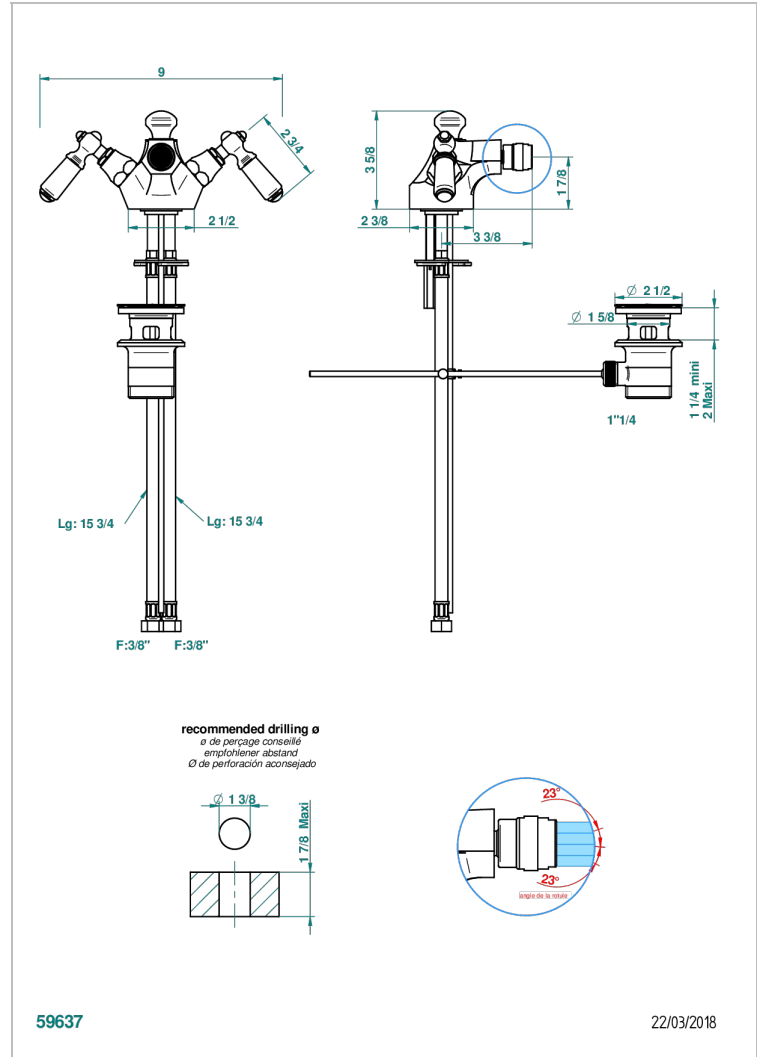

CHARLESTON A MANETTES

G75-3202/W

Mélangeur de bidet monotrou, à rotule avec vidage - certifié WRAS

THG[®]
PARIS

CARACTÉRISTIQUES

- WRAS : 2005304

CERTIFICATIONS

FINITIONS DISPONIBLES