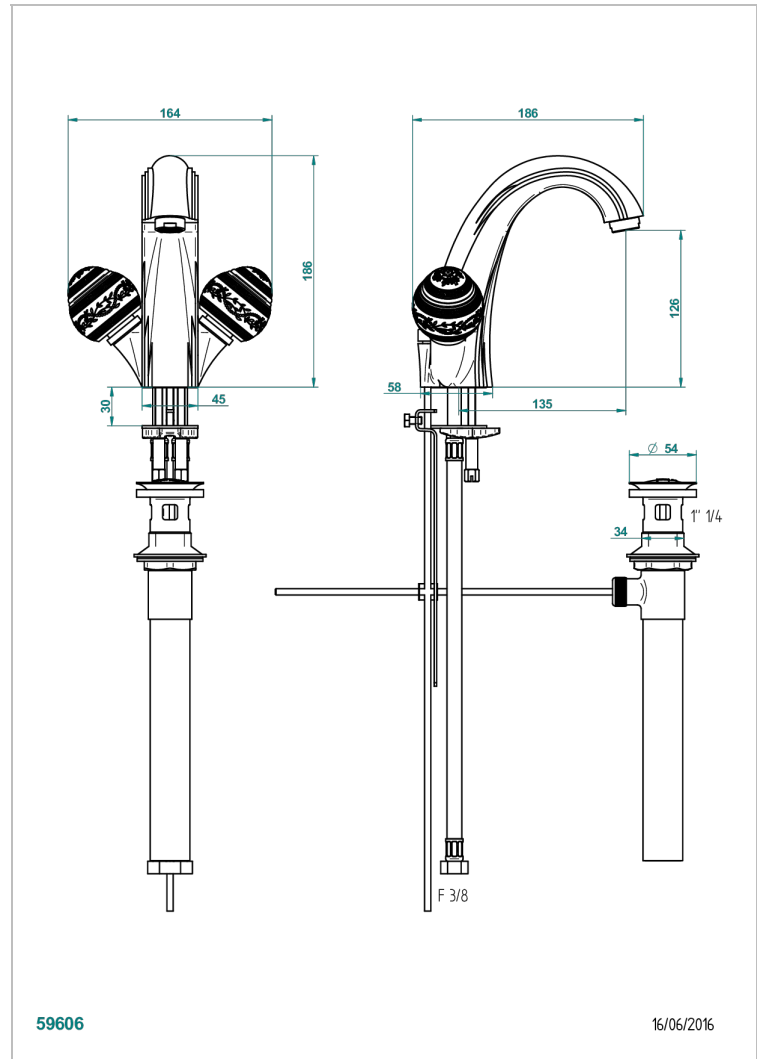

MARQUISE DECOR OR

A7F-2155/US

Mélangeur de lavabo avec vidage, standard américain

THG[®]
PARIS

CARACTÉRISTIQUES

- Laiton sans plomb
- Têtes à disques céramique 1/2" 1/4 tour
- Aérateur-mousseur
- Vidage et raccordements aux standards US

FINITIONS DISPONIBLES

Bronze clair - D01
Chromé - A02
Chromé / doré - G02
Chromé mat - C02
Doré brillant - F01
Doré mat - F07

Nickel brillant - B01
Nickel mat - C01
Noir mat céramique - D30
Or pâle - F30
Or pâle mat - F31
Pvd blush - H62