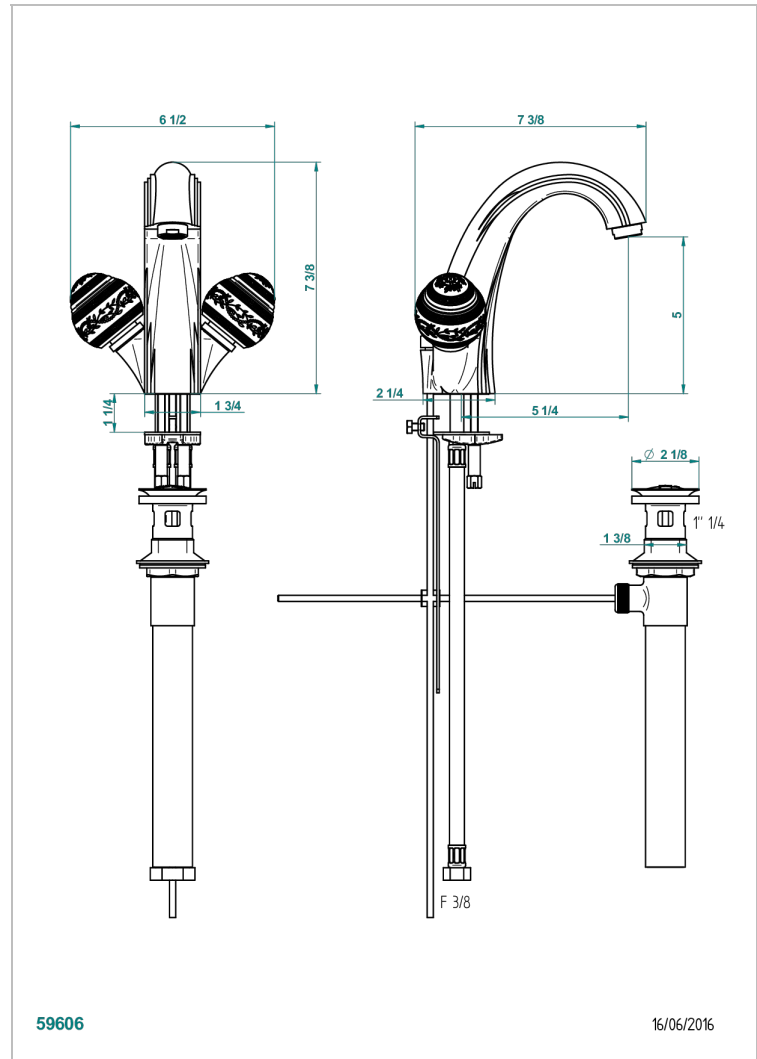

MARQUISE DECOR OR

A7F-2155/US

Mélangeur de lavabo avec vidage, standard américain

THG[®]
PARIS

CARACTÉRISTIQUES

- Laiton sans plomb
- Têtes à disques céramique 1/2" 1/4 tour
- Aérateur-mousseur
- Vidage et raccordements aux standards US

FINITIONS DISPONIBLES

Bronze clair - D01
Chromé - A02
Chromé / doré - G02
Chromé mat - C02
Doré brillant - F01
Doré mat - F07

Nickel brillant - B01
Nickel mat - C01
Noir mat céramique - D30
Or pâle - F30
Or pâle mat - F31
Pvd blush - H62