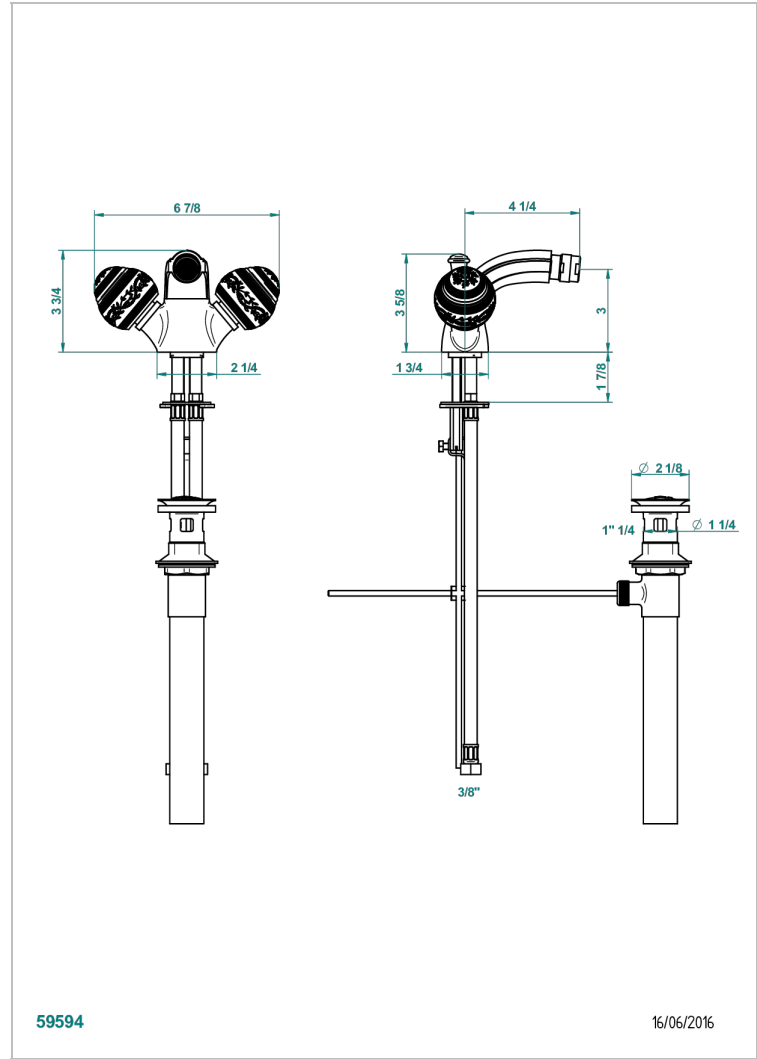

# MARQUISE DECORACION EN ORO

A7F-3202/US

Single hole, 2 handlebidet faucet with drain

THG<sup>®</sup>  
PARIS

59594

16/06/2016