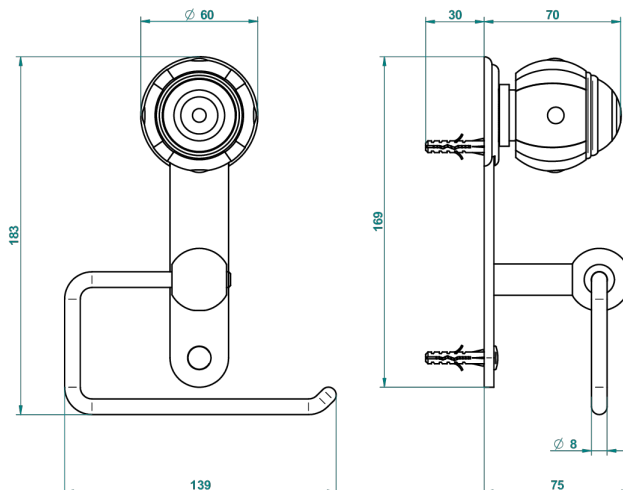

ITHAQUE DECORACION EN ORO

A7A-538A

Portarrollo sin tapa

THG®
PARIS

59514

23/02/2017

CARACTERÍSTICAS

- Ithaque decoración en oro
- Portarrollo sin tapa

ACABADOS DISPONIBLES

Bronce claro - D01
Cerámica negra mate - D30
Cobre viejo mate - H07
Cromo - A02
Cromo / dorado - G02
Cromo mate - C02

Dorado - F01
Dorado mate - F07
Dorado pálido - F30
Dorado pálido mate (sin barniz) - F31
Níquel - B01
Níquel mate - C01

Níquel viejo - H28
Pvd blush - H62
Pvd blush mate - H60
Pvd color latón - H49
Pvd color latón mate - H50
Pvd color níquel - H55

Pvd color níquel mate - H56
Pvd color oro - H52
Pvd color oro mate - H53
Pvd grafito - H64
Pvd grafito mate - H65
Pvd marrón bronce - F33

Pvd marrón bronce mate - F34
Pvd umber - H66
Pvd umber mate - H67