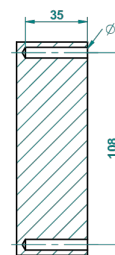

ITHAQUE DECORACION EN ORO

A7A-538A

Portarrollo sin tapa

THG®
PARIS

59514

23/02/2017

CARACTERÍSTICAS

- Ithaque decoración en oro
- Portarrollo sin tapa

ACABADOS DISPONIBLES

Bronce claro - D01
Cerámica negra mate - D30
Cobre viejo mate - H07
Cromo - A02
Cromo / dorado - G02
Cromo mate - C02

Dorado - F01
Dorado mate - F07
Dorado pálido - F30
Dorado pálido mate (sin barniz) - F31
Níquel - B01
Níquel mate - C01

Níquel viejo - H28
Pvd blush - H62
Pvd blush mate - H60
Pvd color latón - H49
Pvd color latón mate - H50
Pvd color níquel - H55

Pvd color níquel mate - H56
Pvd color oro - H52
Pvd color oro mate - H53
Pvd grafito - H64
Pvd grafito mate - H65
Pvd marrón bronce - F33

Pvd marrón bronce mate - F34
Pvd umber - H66
Pvd umber mate - H67