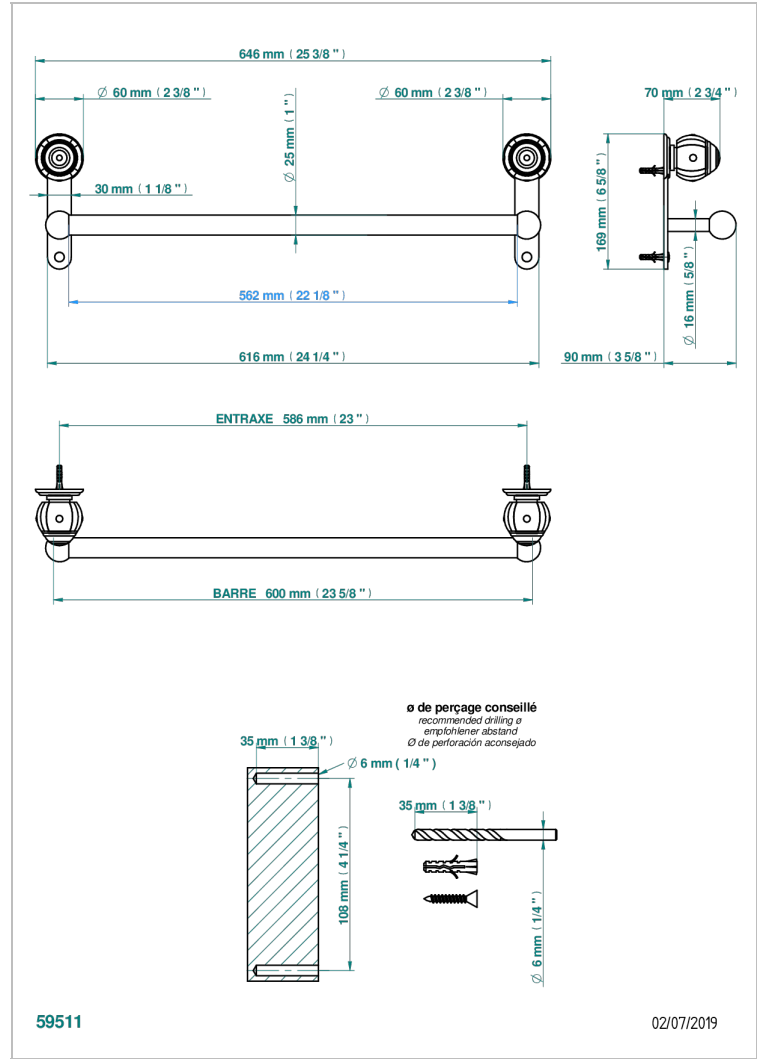

ITHAQUE DECOR OR

A7A-526/60

Porte-drap de bain 1 barre fixe Ø25 mm long. 600 mm

CARACTÉRISTIQUES

- Ithaque décor Or
- Porte-drap de bain 1 barre fixe Ø25 mm long. 600 mm

FINITIONS DISPONIBLES

Bronze clair - D01
Chromé - A02
Chromé / doré - G02
Chromé mat - C02
Doré brillant - F01
Doré mat - F07

Nickel brillant - B01
Nickel mat - C01
Noir mat céramique - D30
Or pâle - F30
Or pâle mat - F31
Pvd blush - H62

Pvd blush mat - H60
Pvd couleur bronze brown - F33
Pvd couleur bronze brown - mat - F34
Pvd couleur doré - H52
Pvd couleur doré mat - H53
Pvd couleur laitton - H49