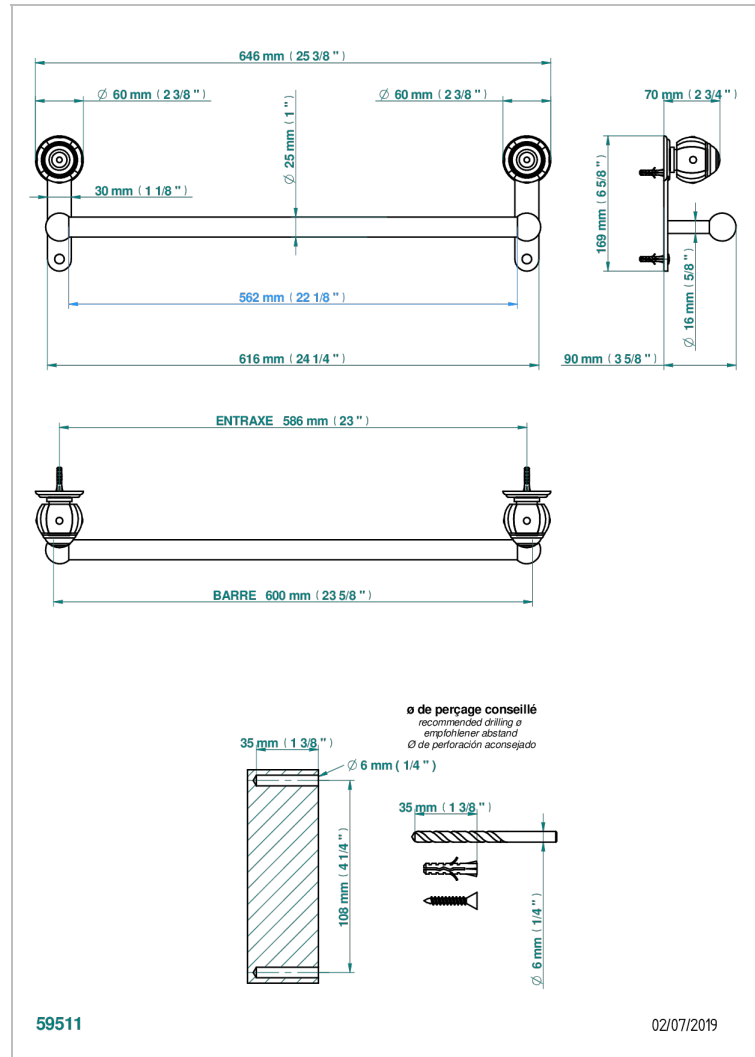

ITHAQUE DECORACION EN ORO

A7A-526/60

Bath towel holder, length: 600 mm

THG[®]
PARIS

CARACTERÍSTICAS

- Ithaque decoración en oro
- Bath towel holder, length: 600 mm

ACABADOS DISPONIBLES

Bronce claro - D01
Cerámica negra mate - D30
Cobre viejo mate - H07
Cromo - A02
Cromo / dorado - G02
Cromo mate - C02