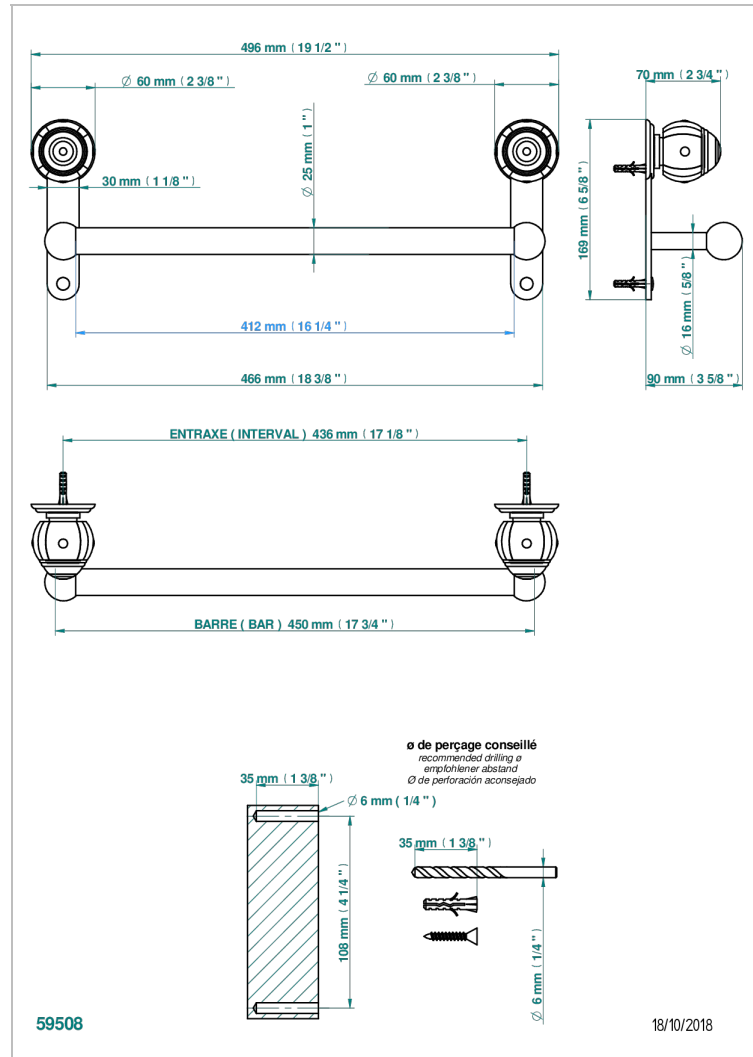

# ITHAQUE DECOR OR

A7A-526/45

Porte-drap de bain 1 barre fixe Ø25 mm long. 450 mm

THG<sup>®</sup>  
PARIS

## CARACTÉRISTIQUES

- Ithaque décor Or
- Porte-drap de bain 1 barre fixe Ø25 mm long. 450 mm