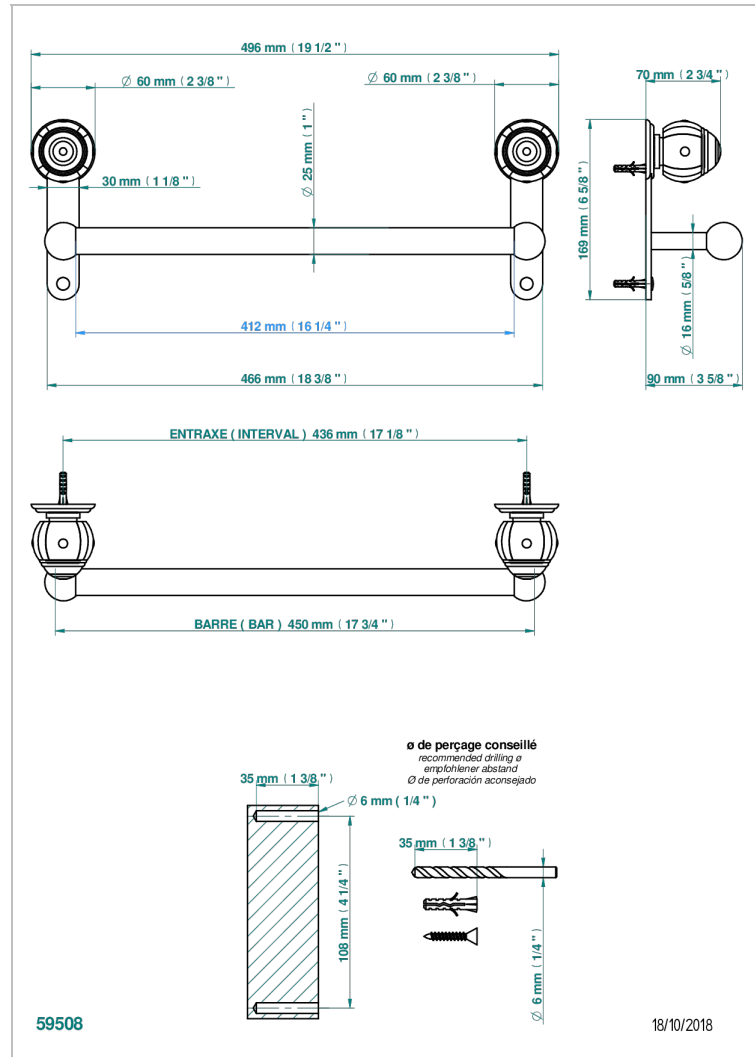

# ITHAQUE DECORACION EN ORO

A7A-526/45

Bath towel holder, length: 450 mm

THG<sup>®</sup>  
PARIS

## CARACTERÍSTICAS

- Ithaque decoración en oro
- Bath towel holder, length: 450 mm