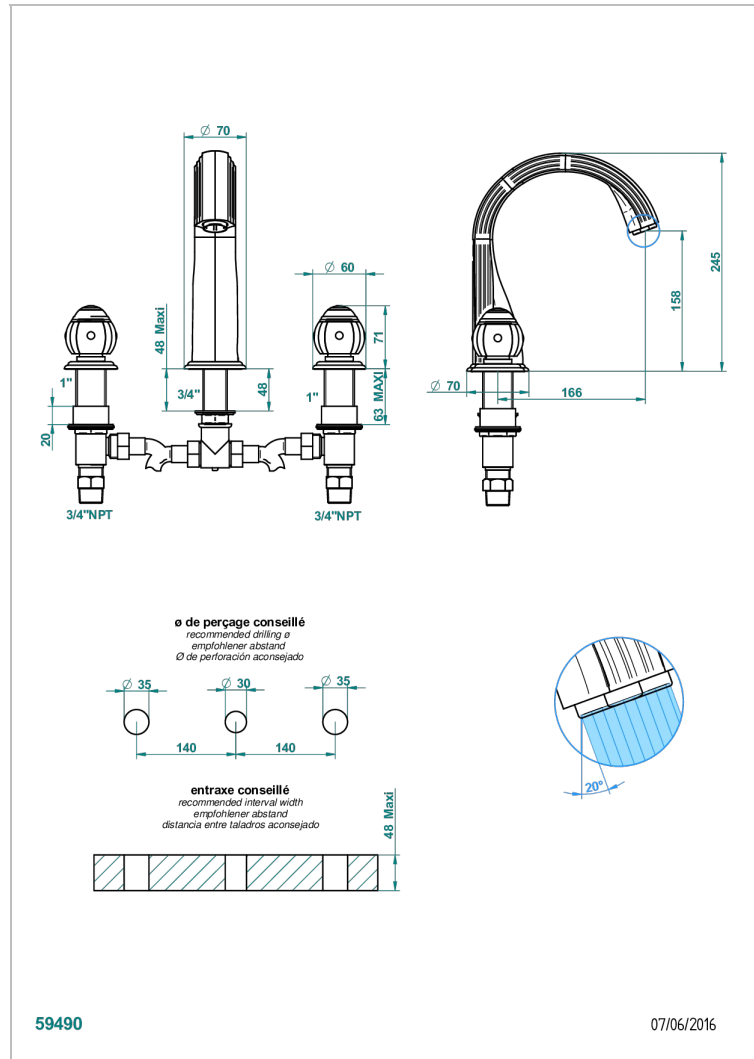

# ITHAQUE DECORACION EN ORO

A7A-25SGUS

Mélangeur de bain simple sur gorge avec bec super goliath - standard américain -

## CARACTERÍSTICAS

- Ithaque decoración en oro
- Mélangeur de bain simple sur gorge avec bec super goliath - standard américain -