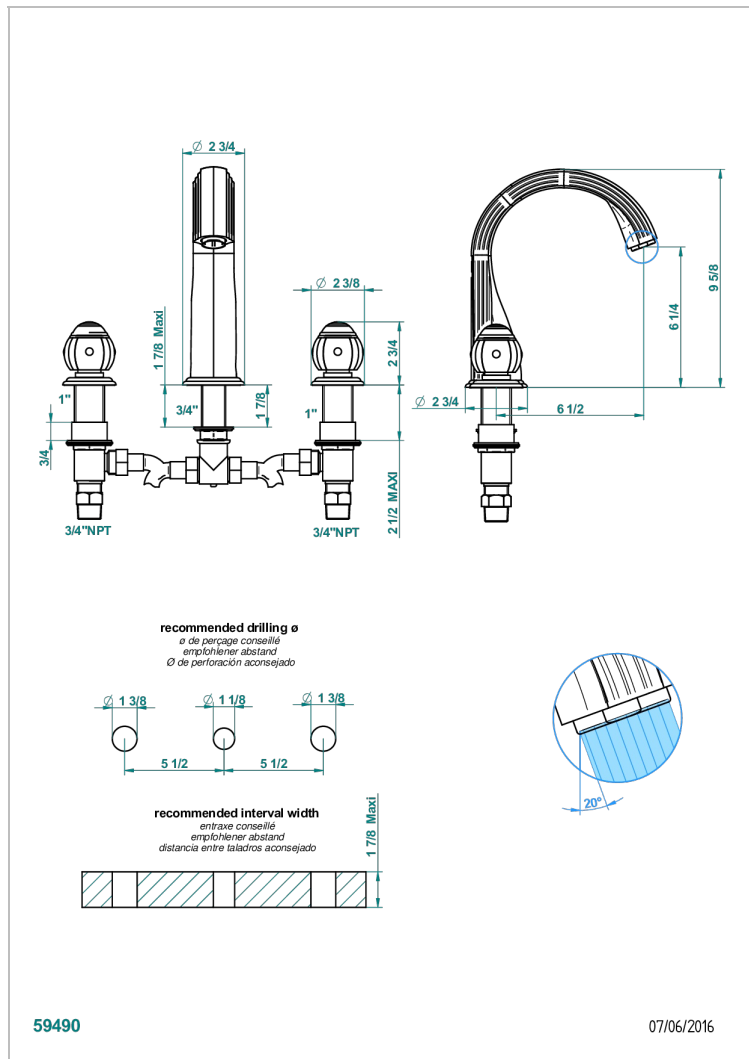

ITHAQUE DECORACION EN ORO

A7A-25SGUS

THG
PARIS

Mélangeur de bain simple sur gorge avec bec super goliath - standard américain -

CARACTERÍSTICAS

- Ithaque decoración en oro
- Mélangeur de bain simple sur gorge avec bec super goliath - standard américain -