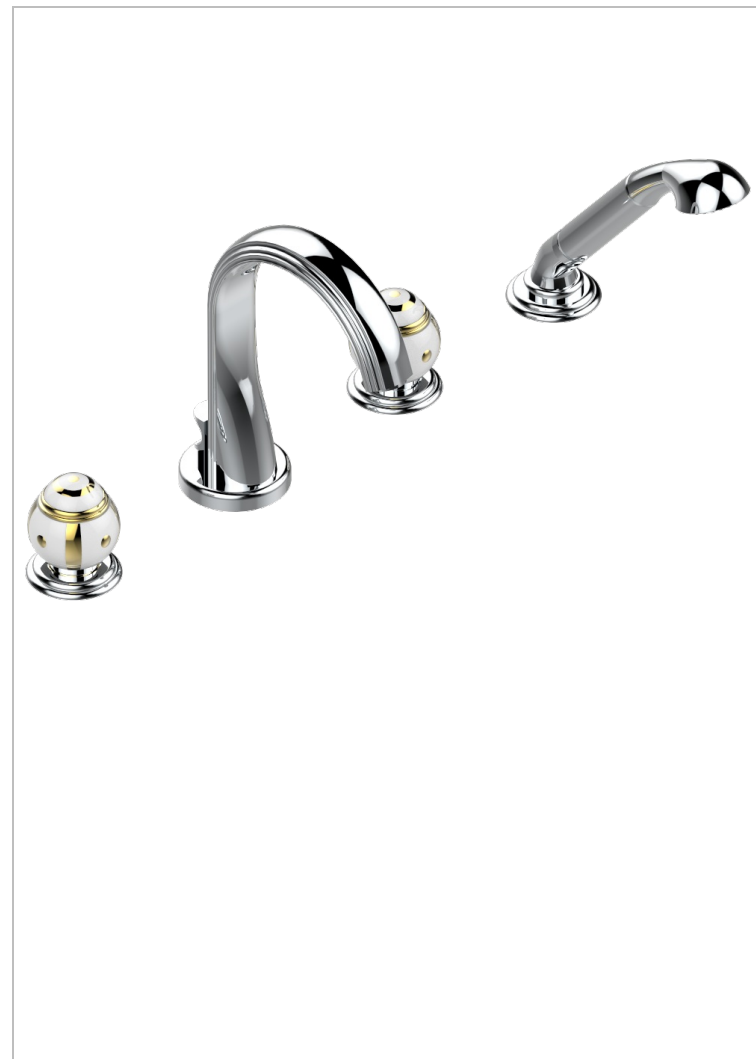

ITHAQUE DECORACION EN ORO

A7A-112BUS

THG[®]
PARIS

Mélangeur bain douche 4 trous sur gorge avec bec à inversion normal avec côtés 3/4" - standard américain

CARACTERÍSTICAS

- ASME : ASME A112.18.1-2011/CSA B125.1-11

ESTÁNDAR

ACABADOS DISPONIBLES

Bronce claro - D01
Cerámica negra mate - D30
Cobre viejo mate - H07
Cromo - A02
Cromo / dorado - G02
Cromo mate - C02

Dorado - F01
Dorado mate - F07
Dorado pálido - F30
Dorado pálido mate (sin barniz) - F31
Níquel - B01
Níquel mate - C01

Níquel viejo - H28
Pvd blush - H62
Pvd blush mate - H60
Pvd color latón - H49
Pvd color latón mate - H50
Pvd color níquel - H55

Pvd color níquel mate - H56
Pvd color oro - H52
Pvd color oro mate - H53
Pvd grafito - H64
Pvd grafito mate - H65
Pvd marrón bronce - F33