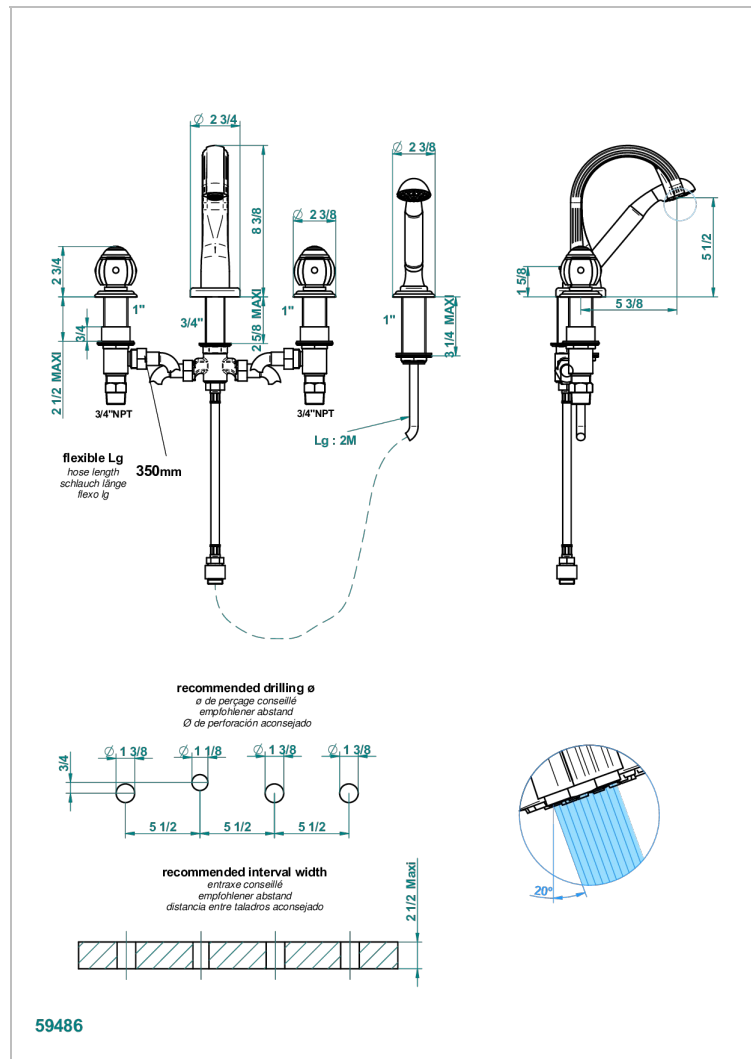

ITHAQUE DECORACION EN ORO

A7A-112BUS

THG[®]
PARIS

Mélangeur bain douche 4 trous sur gorge avec bec à inversion normal avec côtés 3/4" - standard américain

CARACTERÍSTICAS

- ASME : ASME A112.18.1-2011/CSA B125.1-11

ESTÁNDAR

ACABADOS DISPONIBLES

Bronce claro - D01
Cerámica negra mate - D30
Cobre viejo mate - H07
Cromo - A02
Cromo / dorado - G02
Cromo mate - C02

Dorado - F01
Dorado mate - F07
Dorado pálido - F30
Dorado pálido mate (sin barniz) - F31
Níquel - B01
Níquel mate - C01